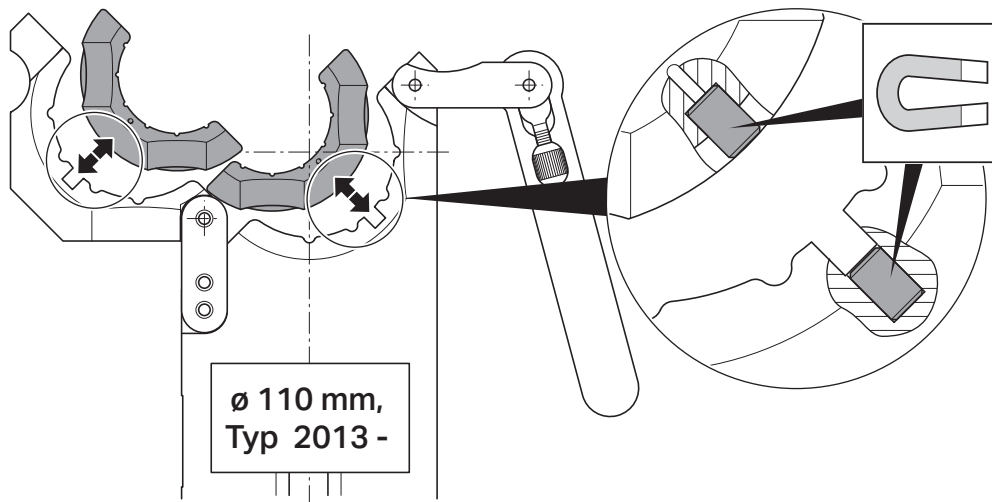

■ GEBERIT

966.163.00.0 (00)

Montagehinweis TMH 966.163.00.0 (00) zu

Art. 359.052.00.1,
Art. 359.053.00.1,
Art. 359.054.00.1,
Art. 359.056.00.1,
Art. 359.057.00.1,
Art. 359.058.00.1,
Art. 359.059.00.1

Druck schwarz auf Papier weiss, 148 x 105 mm (DIN A6)