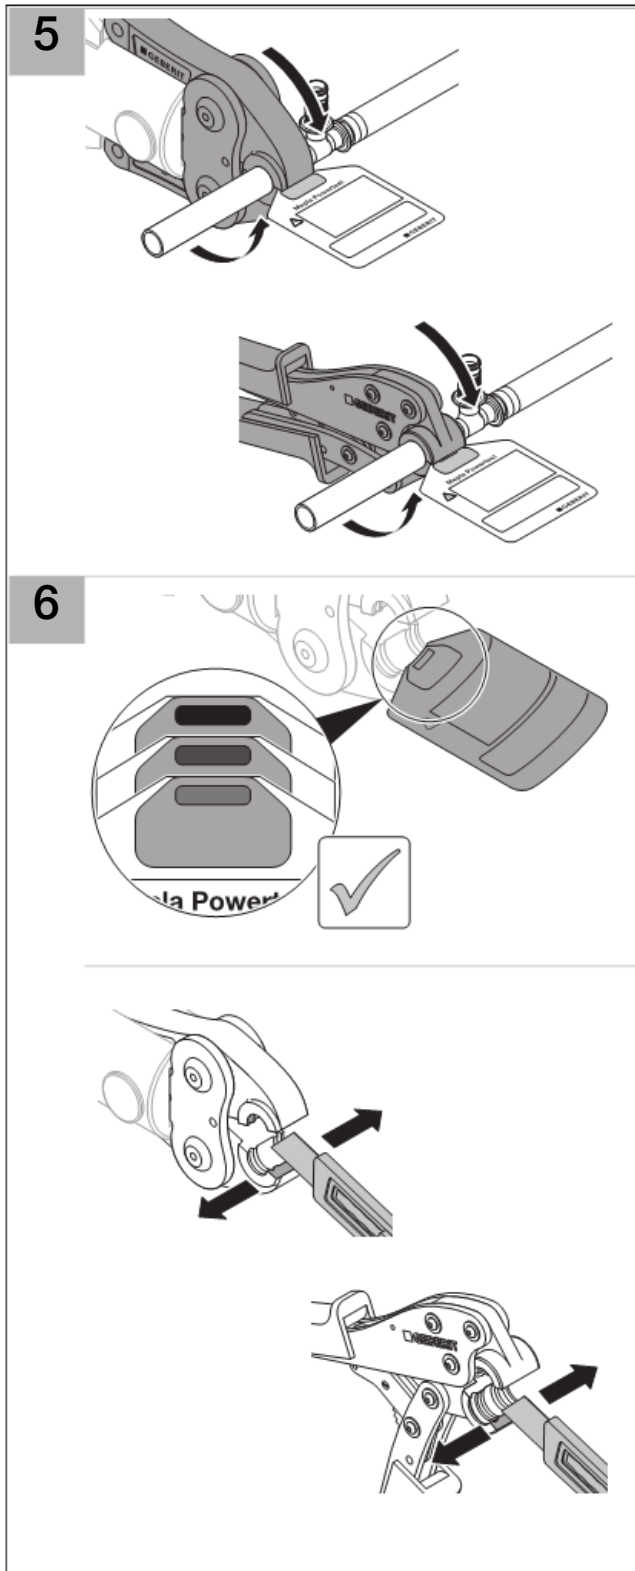

## Mepla

ø 16 - 50

ø 16 - 26

**1**

**2**

**3**

**4**

Geberit International AG  
 Schachenstrasse 77  
 CH-8645 Jona  
[www.geberit.com](http://www.geberit.com)  
[dokumentation@geberit.com](mailto:dokumentation@geberit.com)