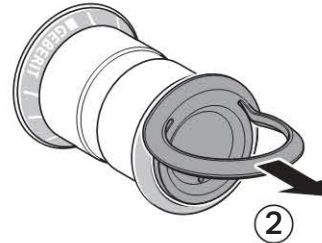

# Installation Manual

Montageanleitung  
Instructions de montage  
Istruzioni per il montaggio

1

2

3

4

5

6

		
ø 35, 42, 54 mm	Cu + CSt	<b>2</b> ZB 203
ø 66.7 mm	Cu	<input type="checkbox"/>
ø 66.7 mm	CSt	<input checked="" type="checkbox"/>
ø 35, 42, 54, 66.7 mm	Cu + CSt	<b>3</b> ZB 303

**Geberit International AG**  
**Schachenstrasse 77**  
**CH-8645 Jona**