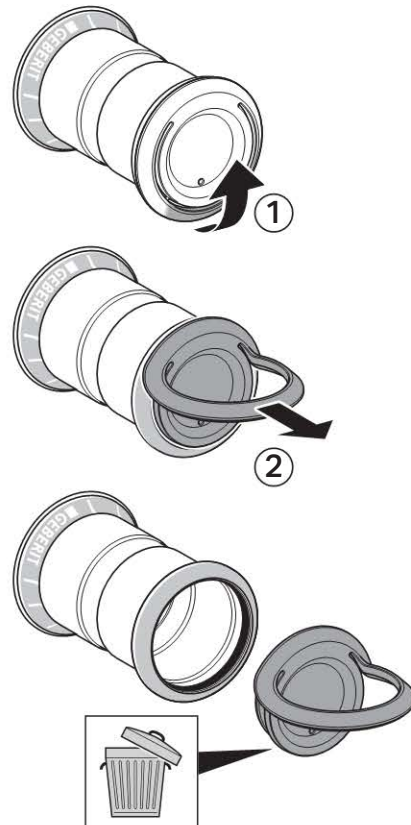

Installation Manual

Montageanleitung
Instructions de montage
Istruzioni per il montaggio

1

2

3

4

5

6

		
∅ 35, 42, 54 mm	Cu + CSt	2 ZB 203
∅ 66.7 mm	Cu	<input type="checkbox"/>
∅ 66.7 mm	CSt	<input checked="" type="checkbox"/>
∅ 35, 42, 54, 66.7 mm	Cu + CSt	3 ZB 303

Geberit International AG
Schachenstrasse 77
CH-8645 Jona