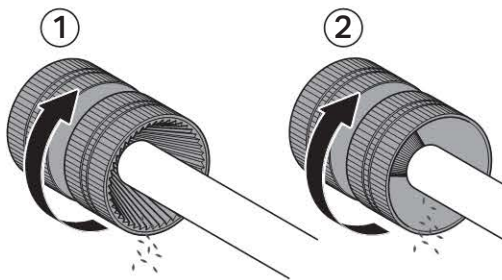

Installation Manual

Montageanleitung
Instructions de montage
Istruzioni per il montaggio

1

2

3

4

5

6

		
∅ 35, 42, 54 mm	Cu + CSt	2 ZB 203
∅ 66.7 mm	Cu	<input type="checkbox"/>
∅ 66.7 mm	CSt	<input checked="" type="checkbox"/>
∅ 35, 42, 54, 66.7 mm	Cu + CSt	3 ZB 303

Geberit International AG
Schachenstrasse 77
CH-8645 Jona