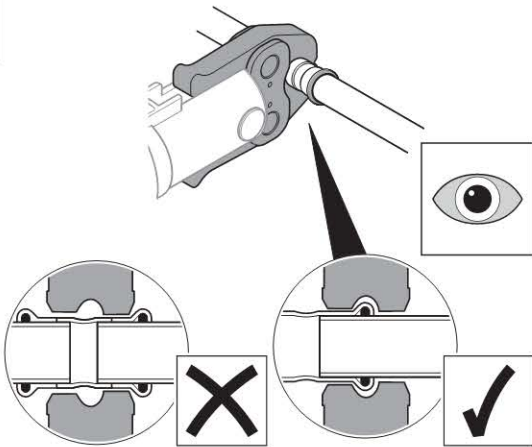

1

2

3

i

∅ 35, 42, 54 mm	Cu + CSt	2 ZB 203
∅ 66.7 mm	Cu	☐
∅ 66.7 mm	CSt	☒
∅ 35, 42, 54, 66.7 mm	Cu + CSt	3 ZB 303