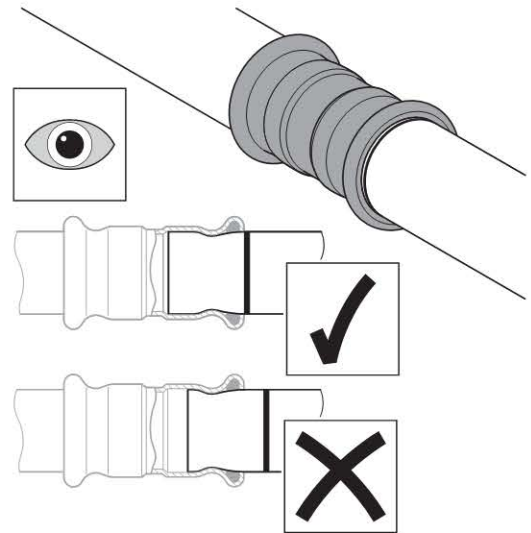

1

2

3

i

∅ 35, 42, 54 mm	Cu + CSt	2 ZB 203
∅ 66.7 mm	Cu	☐
∅ 66.7 mm	CSt	☒
∅ 35, 42, 54, 66.7 mm	Cu + CSt	3 ZB 303