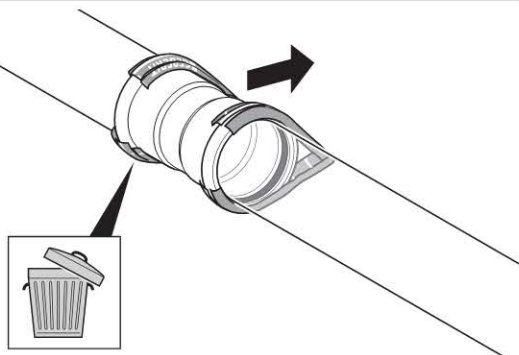

1

2

3

i

∅ 35, 42, 54 mm	Cu + CSt	2 ZB 203
∅ 66.7 mm	Cu	☐
∅ 66.7 mm	CSt	☒
∅ 35, 42, 54, 66.7 mm	Cu + CSt	3 ZB 303