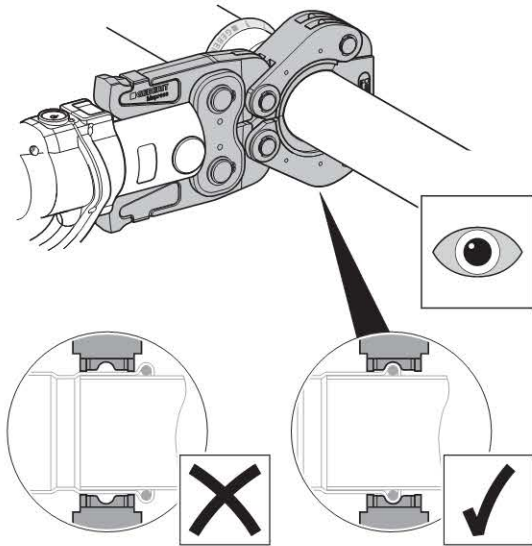

1

2

3

i

∅ 35, 42, 54 mm	Cu + CSt	2 ZB 203
∅ 66.7 mm	Cu	☐
∅ 66.7 mm	CSt	☒
∅ 35, 42, 54, 66.7 mm	Cu + CSt	3 ZB 303