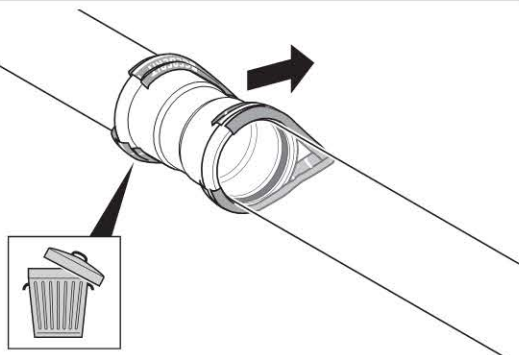

1

2

3

i

ø 35, 42, 54 mm	Cu + CSt	☐ ZB 203
ø 66.7 mm	Cu	☒ ZB 203
ø 66.7 mm	CSt	☐ ZB 203
ø 35, 42, 54, 66.7 mm	Cu + CSt	☒ ZB 303