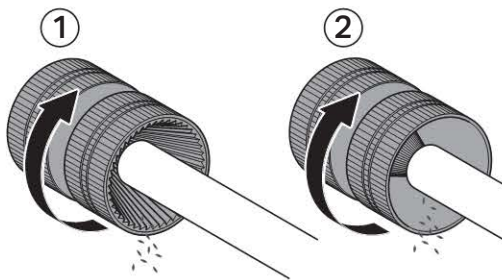

Installation Manual

Montageanleitung
Instructions de montage
Istruzioni per il montaggio

1

2

3

4

5

6

		
ø 35, 42, 54 mm	Cu + CSt	<input type="checkbox"/> ZB 203
ø 66.7 mm	Cu	<input checked="" type="checkbox"/> ZB 203
ø 66.7 mm	CSt	<input type="checkbox"/> ZB 203
ø 35, 42, 54, 66.7 mm	Cu + CSt	<input checked="" type="checkbox"/> ZB 303