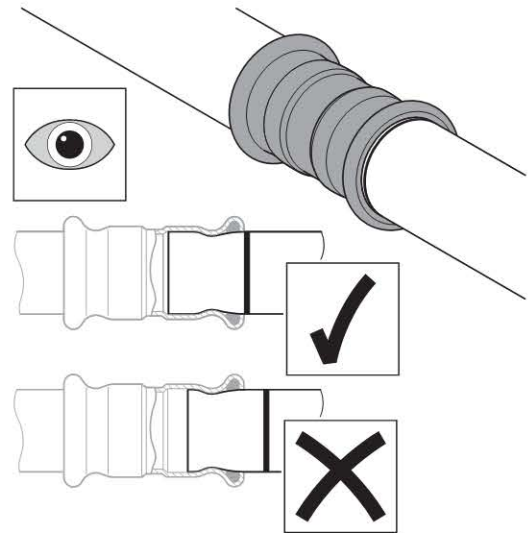

1

2

3

i

ø 35, 42, 54 mm	Cu + CSt	☐ ZB 203
ø 66.7 mm	Cu	☒ ZB 203
ø 66.7 mm	CSt	☐ ZB 203
ø 35, 42, 54, 66.7 mm	Cu + CSt	☒ ZB 303