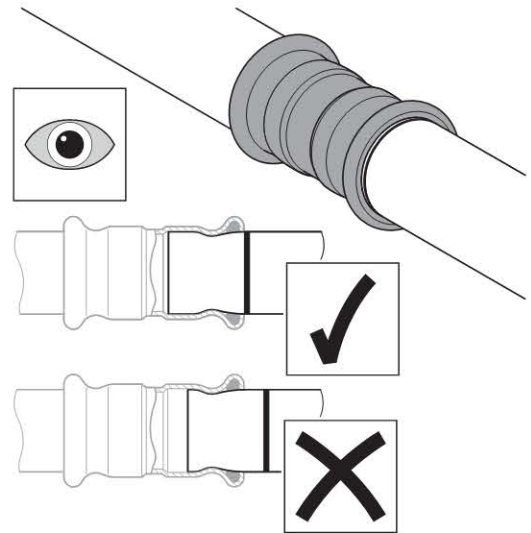

1

2

3

i

ø 35, 42, 54 mm	Cu + CSt	2 ZB 203
ø 66.7 mm	Cu	☐
ø 66.7 mm	CSt	☒
ø 35, 42, 54, 66.7 mm	Cu + CSt	3 ZB 303