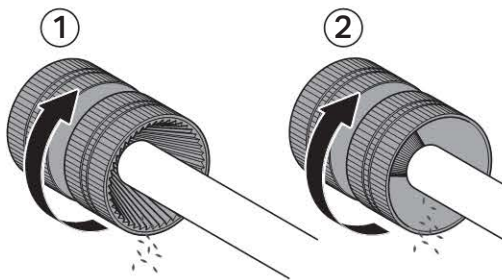

Installation Manual

Montageanleitung
Instructions de montage
Istruzioni per il montaggio

1

2

3

4

5

6

		
ø 35, 42, 54 mm	Cu + CSt	2 ZB 203
ø 66.7 mm	Cu	<input type="checkbox"/>
ø 66.7 mm	CSt	<input checked="" type="checkbox"/>
ø 35, 42, 54, 66.7 mm	Cu + CSt	3 ZB 303

Geberit International AG
Schachenstrasse 77
CH-8645 Jona