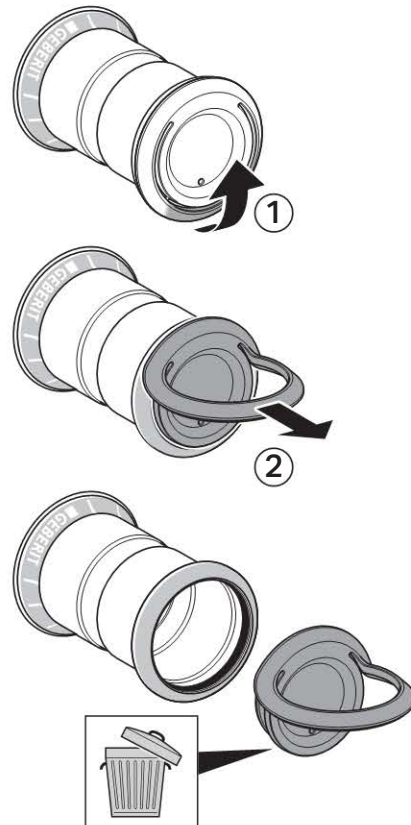

Installation Manual

Montageanleitung
Instructions de montage
Istruzioni per il montaggio

1

2

3

4

5

6

		
ø 35, 42, 54 mm	Cu + CSt	2 ZB 203
ø 66.7 mm	Cu	<input type="checkbox"/>
ø 66.7 mm	CSt	<input checked="" type="checkbox"/>
ø 35, 42, 54, 66.7 mm	Cu + CSt	3 ZB 303

Geberit International AG
Schachenstrasse 77
CH-8645 Jona