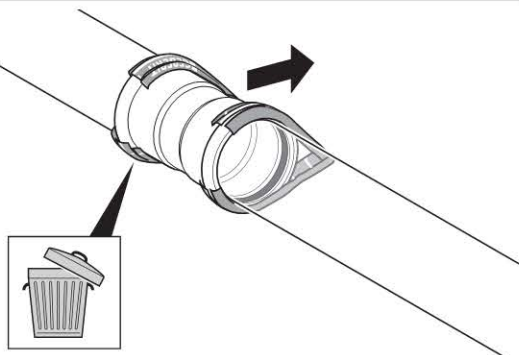

1

2

3

i

ø 35, 42, 54 mm	Cu + CSt	2 ZB 203
ø 66.7 mm	Cu	☐
ø 66.7 mm	CSt	☒
ø 35, 42, 54, 66.7 mm	Cu + CSt	3 ZB 303