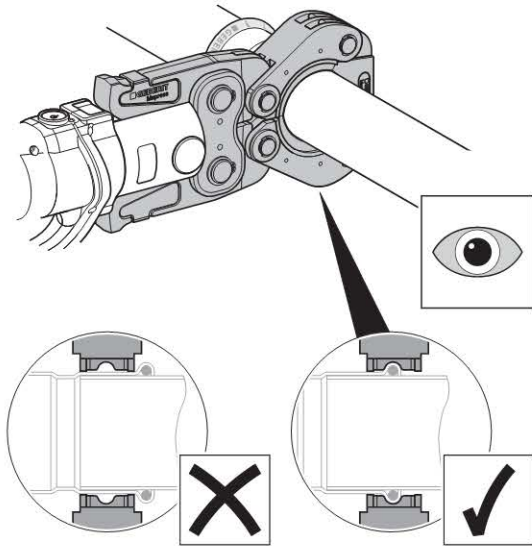

1

2

3

i

ø 35, 42, 54 mm	Cu + CSt	2 ZB 203
ø 66.7 mm	Cu	☐
ø 66.7 mm	CSt	☒
ø 35, 42, 54, 66.7 mm	Cu + CSt	3 ZB 303