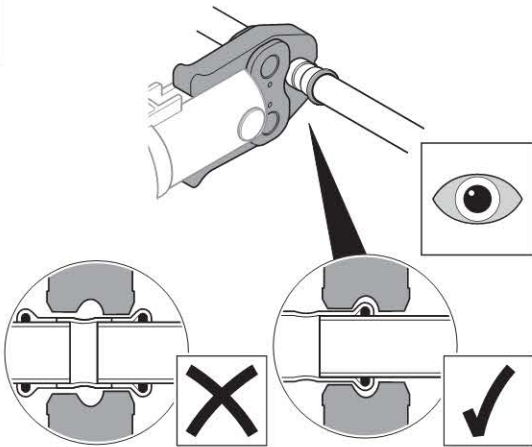

1

2

3

i

ø 35, 42, 54 mm	Cu + CSt	2 ZB 203
ø 66.7 mm	Cu	☐
ø 66.7 mm	CSt	☒
ø 35, 42, 54, 66.7 mm	Cu + CSt	3 ZB 303