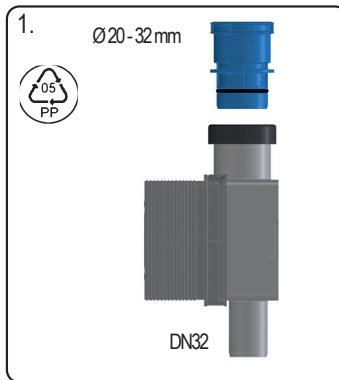

# HL138NH KLIMAGERÄTE-EINBAUSIPHON

72l/h DN 32

EN IN-WALL CONDENSATE SIPHON  
IT SIFONE AD INCASSO PER CONDENSA  
TR SPLIT KLIMALAR İÇİN GÖMME SIFON  
CS/SK PODOMÍTKOVÝ SIFON PRO KLIMATIZ JEDNOTKY  
HR UGRADBENI SIFON ZA KLIMA -UREĐAJE  
HU KLÍMAZIFON FALBA SÜLLYESZTVE  
PL SYFON PODTYNKOWY DO SKROPLIN  
SL VGRADNI SIFON ZA KLIMA NAPRAVE  
RO SIFON DE CONDENSAȚIE  
RU СИФОН ДЛЯ КОНДИЦИОНЕРОВ  
BG КОНДЕНЗАТЕН СИФОН ЗА ВГРАЖДАНЕ