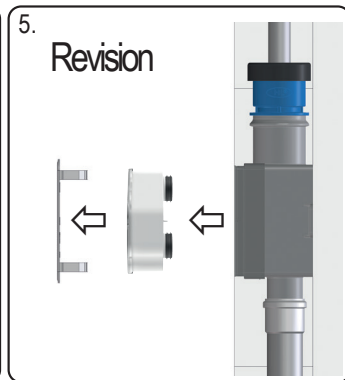

# HL138NH KLIMAGERÄTE-EINBAUSIPHON

72l/h DN 32

EN IN-WALL CONDENSATE SIPHON  
IT SIFONE AD INCASSO PER CONDENSA  
TR SPLIT KLIMALAR İÇİN GÖMME SIFON  
CS/SK PODOMÍTKOVÝ SIFON PRO KLIMATIZ JEDNOTKY  
HR UGRADBENI SIFON ZA KLIMA -UREĐAJE  
HU KLÍMAZIFON FALBA SÜLLYESZTVE  
PL SYFON PODTYNKOWY DO SKROPLIN  
SL VGRADNI SIFON ZA KLIMA NAPRAVE  
RO SIFON DE CONDENSAȚIE  
RU СИФОН ДЛЯ КОНДИЦИОНЕРОВ  
BG КОНДЕНЗАТЕН СИФОН ЗА ВГРАЖДАНЕ