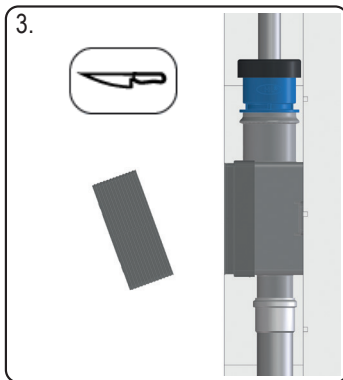

# HL138NH KLIMAGERÄTE-EINBAUSIPHON

72l/h DN 32

EN IN-WALL CONDENSATE SIPHON  
IT SIFONE AD INCASSO PER CONDENSA  
TR SPLIT KLIMALAR İÇİN GÖMME SIFON  
CS/SK PODOMÍTKOVÝ SIFON PRO KLIMATIZ JEDNOTKY  
HR UGRADBENI SIFON ZA KLIMA -UREĐAJE  
HU KLÍMAZIFON FALBA SÜLLYESZTVE  
PL SYFON PODTYNKOWY DO SKROPLIN  
SL VGRADNI SIFON ZA KLIMA NAPRAVE  
RO SIFON DE CONDENSAȚIE  
RU СИФОН ДЛЯ КОНДИЦИОНЕРОВ  
BG КОНДЕНЗАТЕН СИФОН ЗА ВГРАЖДАНЕ