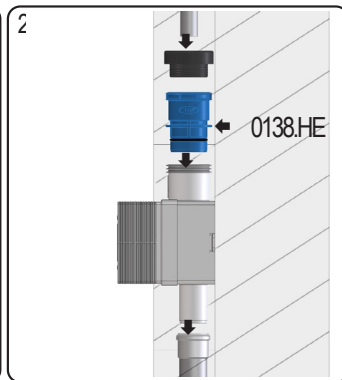

# HL138NH KLIMAGERÄTE-EINBAUSIPHON

72l/h DN 32

EN IN-WALL CONDENSATE SIPHON  
IT SIFONE AD INCASSO PER CONDENSA  
TR SPLIT KLIMALAR İÇİN GÖMME SIFON  
CS/SK PODOMÍTKOVÝ SIFON PRO KLIMATIZ JEDNOTKY  
HR UGRADBENI SIFON ZA KLIMA -UREĐAJE  
HU KLÍMAZIFON FALBA SÜLLYESZTVE  
PL SYFON PODTYNKOWY DO SKROPLIN  
SL VGRADNI SIFON ZA KLIMA NAPRAVE  
RO SIFON DE CONDENSAȚIE  
RU СИФОН ДЛЯ КОНДИЦИОНЕРОВ  
BG КОНДЕНЗАТЕН СИФОН ЗА ВГРАЖДАНЕ