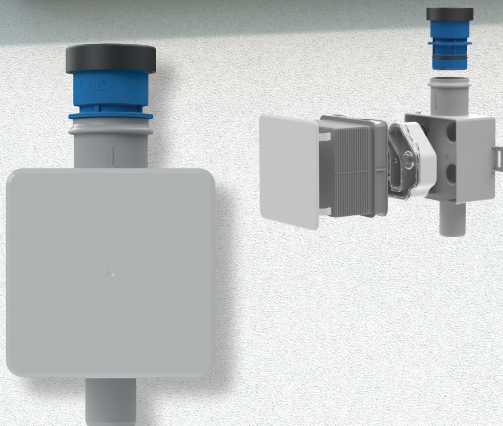

# HL138NH KLIMAGERÄTE-EINBAUSIPHON

72l/h DN 32

EN IN-WALL CONDENSATE SIPHON  
IT SIFONE AD INCASSO PER CONDENSA  
TR SPLIT KLIMALAR İÇİN GÖMME SIFON  
CS/SK PODOMÍTKOVÝ SIFON PRO KLIMATIZ JEDNOTKY  
HR UGRADBENI SIFON ZA KLIMA -UREĐAJE  
HU KLÍMAZIFON FALBA SÜLLYESZTVE  
PL SYFON PODTYNKOWY DO SKROPLIN  
SL VGRADNI SIFON ZA KLIMA NAPRAVE  
RO SIFON DE CONDENSAȚIE  
RU СИФОН ДЛЯ КОНДИЦИОНЕРОВ  
BG КОНДЕНЗАТЕН СИФОН ЗА ВГРАЖДАНЕ