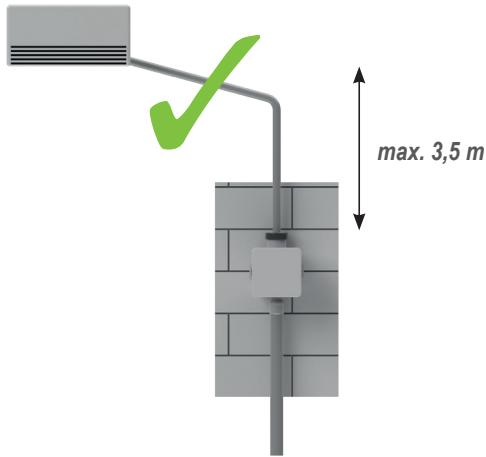

# HL138NH KLIMAGERÄTE-EINBAUSIPHON

72l/h DN 32

EN IN-WALL CONDENSATE SIPHON  
IT SIFONE AD INCASSO PER CONDENSA  
TR SPLIT KLIMALAR İÇİN GÖMME SIFON  
CS/SK PODOMÍTKOVÝ SIFON PRO KLIMATIZ JEDNOTKY  
HR UGRADBENI SIFON ZA KLIMA -UREĐAJE  
HU KLÍMAZIFON FALBA SÜLLYESZTVE  
PL SYFON PODTYNKOWY DO SKROPLIN  
SL VGRADNI SIFON ZA KLIMA NAPRAVE  
RO SIFON DE CONDENSAȚIE  
RU СИФОН ДЛЯ КОНДИЦИОНЕРОВ  
BG КОНДЕНЗАТЕН СИФОН ЗА ВГРАЖДАНЕ