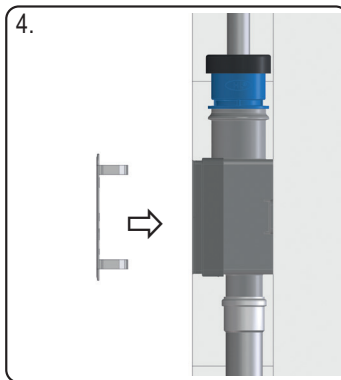

# HL138NH KLIMAGERÄTE-EINBAUSIPHON

72l/h DN 32

EN IN-WALL CONDENSATE SIPHON  
IT SIFONE AD INCASSO PER CONDENSA  
TR SPLIT KLIMALAR İÇİN GÖMME SIFON  
CS/SK PODOMÍTKOVÝ SIFON PRO KLIMATIZ JEDNOTKY  
HR UGRADBENI SIFON ZA KLIMA -UREĐAJE  
HU KLÍMAZIFON FALBA SÜLLYESZTVE  
PL SYFON PODTYNKOWY DO SKROPLIN  
SL VGRADNI SIFON ZA KLIMA NAPRAVE  
RO SIFON DE CONDENSAȚIE  
RU СИФОН ДЛЯ КОНДИЦИОНЕРОВ  
BG КОНДЕНЗАТЕН СИФОН ЗА ВГРАЖДАНЕ