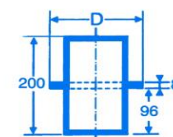

РАМ-GLOBAL S Кронштейн стойка с опорой (комплект)			
156413	50	2,1	9206,14
177742	70	2,0	по запросу
156512	80	3,0	8420,77
156657	100	4,5	9434,14
156793	125	5,5	11121,81
156904	150	7,2	15629,37
157014	200	10,0	22183,19
157097	250	18,5	70045,71
157160	300	30,8	104079,57