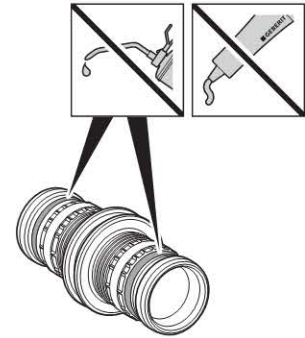

Installation Manual

Montageanleitung
Instructions de montage
Istruzioni per il montaggio

1

2

3

i

4

Geberit International AG, Schachenstrasse 77, CH-8645 Jona