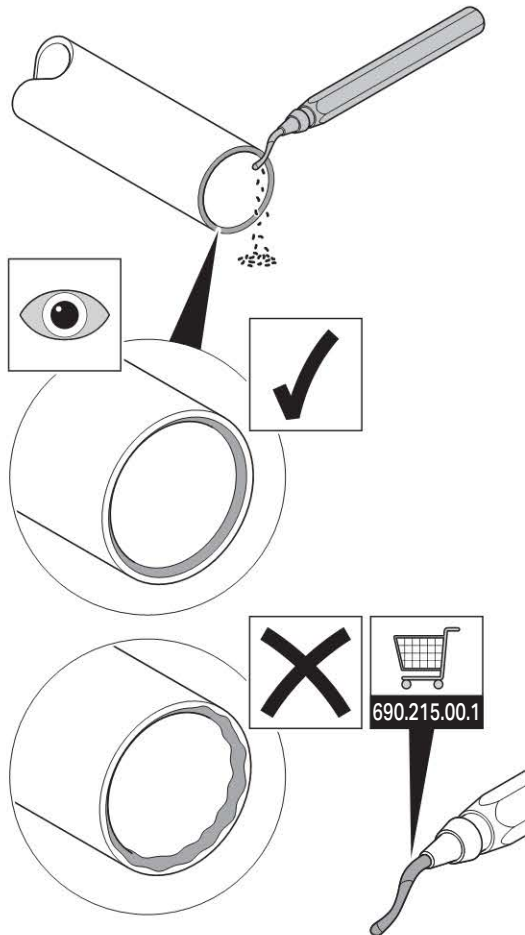

Installation Manual

Montageanleitung
Instructions de montage
Istruzioni per il montaggio

1

2

3

i

4

Geberit International AG, Schachenstrasse 77, CH-8645 Jona