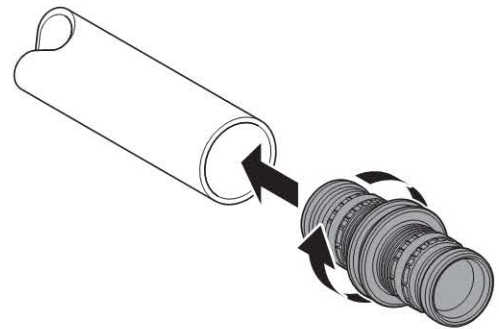

Installation Manual

Montageanleitung
Instructions de montage
Istruzioni per il montaggio

1

2

3

i

4

Geberit International AG, Schachenstrasse 77, CH-8645 Jona