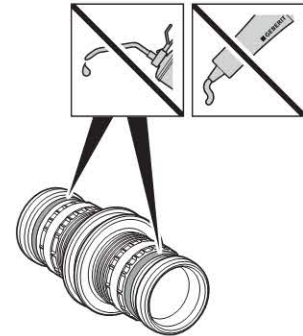

# Installation Manual

Montageanleitung  
Instructions de montage  
Istruzioni per il montaggio

1

2

3

i

4

Geberit International AG, Schachenstrasse 77, CH-8645 Jona