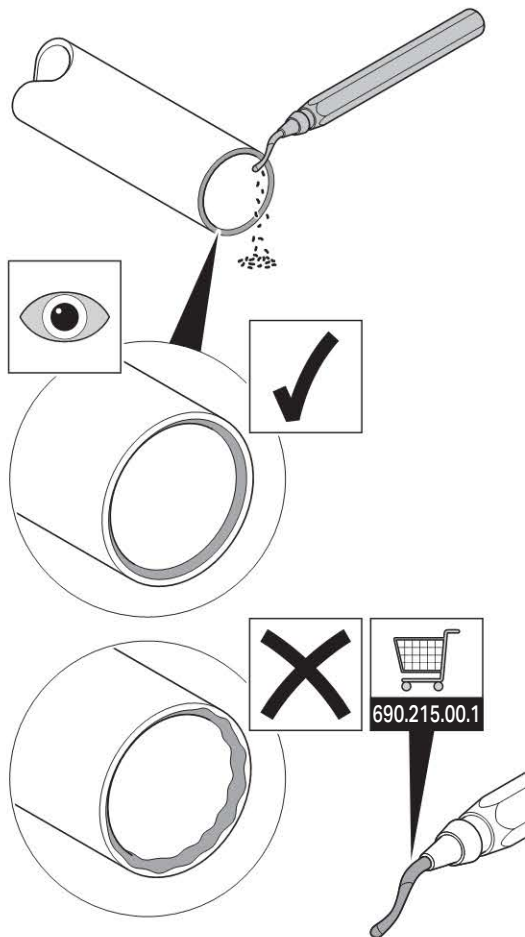

# Installation Manual

Montageanleitung  
Instructions de montage  
Istruzioni per il montaggio

1

2

3

i

4

Geberit International AG, Schachenstrasse 77, CH-8645 Jona