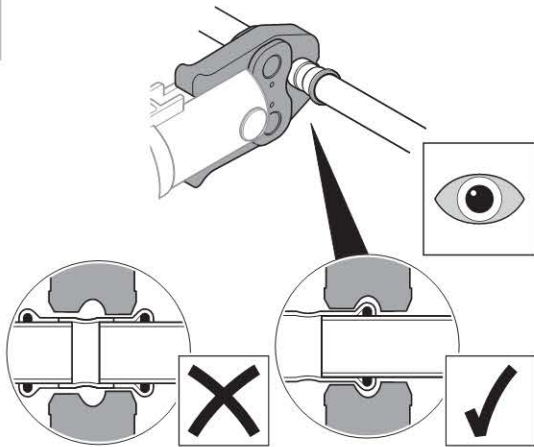

1

2

3

i

ø 35, 42, 54 mm	Cu + CSt	2 ZB 203
ø 66.7 mm	Cu	☐
ø 66.7 mm	CSt	☒
ø 35, 42, 54, 66.7 mm	Cu + CSt	3 ZB 303