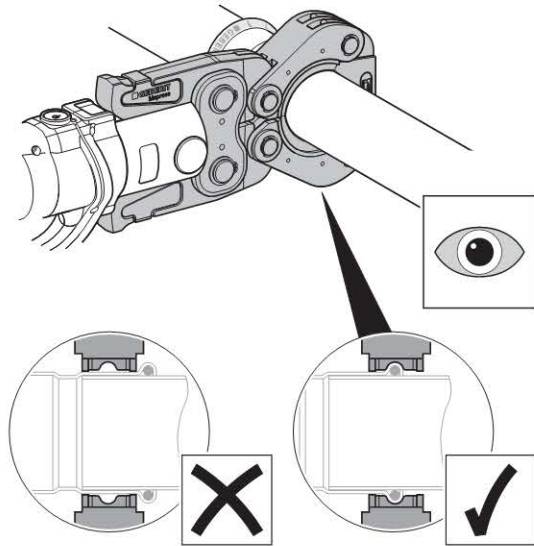

1

2

3

i

ø 35, 42, 54 mm	Cu + CSt	2 ZB 203
ø 66.7 mm	Cu	☐
ø 66.7 mm	CSt	☒
ø 35, 42, 54, 66.7 mm	Cu + CSt	3 ZB 303