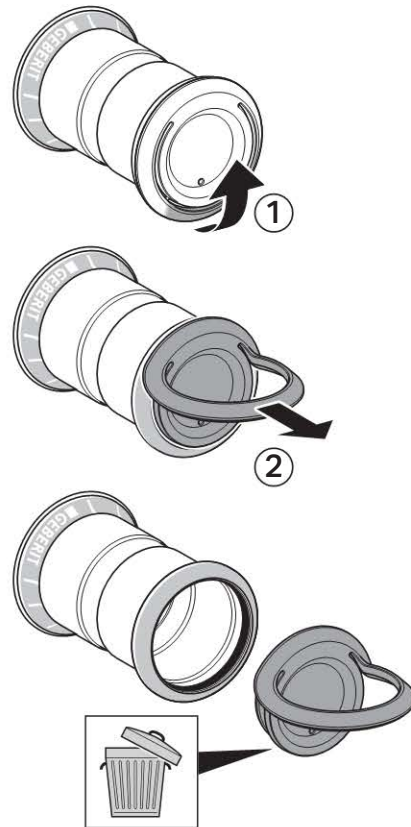

Installation Manual

Montageanleitung
Instructions de montage
Istruzioni per il montaggio

1

2

3

4

5

6

		
ø 35, 42, 54 mm	Cu + CSt	2 ZB 203
ø 66.7 mm	Cu	<input type="checkbox"/>
ø 66.7 mm	CSt	<input checked="" type="checkbox"/>
ø 35, 42, 54, 66.7 mm	Cu + CSt	3 ZB 303

Geberit International AG
Schachenstrasse 77
CH-8645 Jona