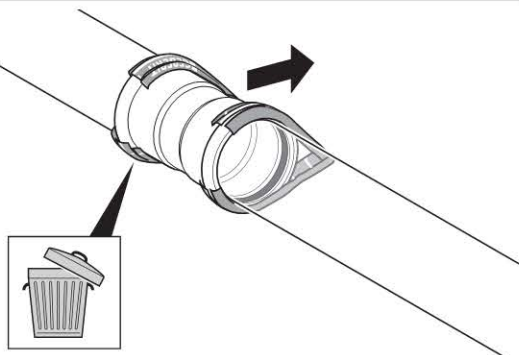

6

7

**i**

8

1

2

3

**i**

		
ø 35, 42, 54 mm	Cu + CSt	<b>2</b> ZB 203
ø 66.7 mm	Cu	<input type="checkbox"/>
ø 66.7 mm	CSt	<input checked="" type="checkbox"/>
ø 35, 42, 54, 66.7 mm	Cu + CSt	<b>3</b> ZB 303

**Geberit International AG**  
**Schachenstrasse 77**  
**CH-8645 Jona**