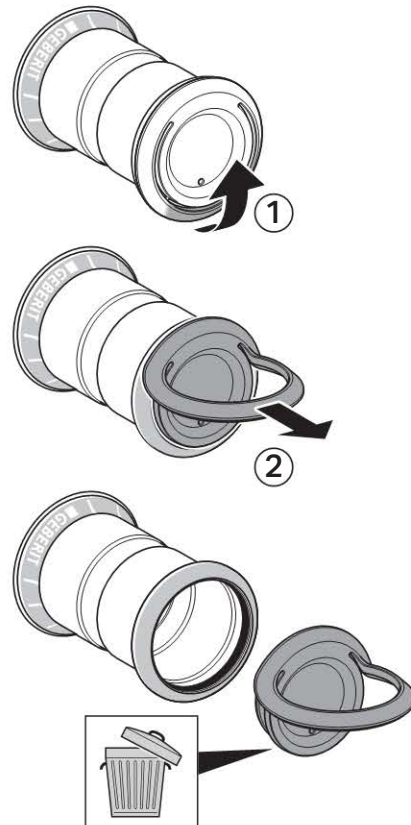

# Installation Manual

Montageanleitung  
Instructions de montage  
Istruzioni per il montaggio

1

2

3

4

5

6

		
ø 35, 42, 54 mm	Cu + CSt	<b>2</b> ZB 203
ø 66.7 mm	Cu	<input type="checkbox"/>
ø 66.7 mm	CSt	<input checked="" type="checkbox"/>
ø 35, 42, 54, 66.7 mm	Cu + CSt	<b>3</b> ZB 303

**Geberit International AG**  
**Schachenstrasse 77**  
**CH-8645 Jona**