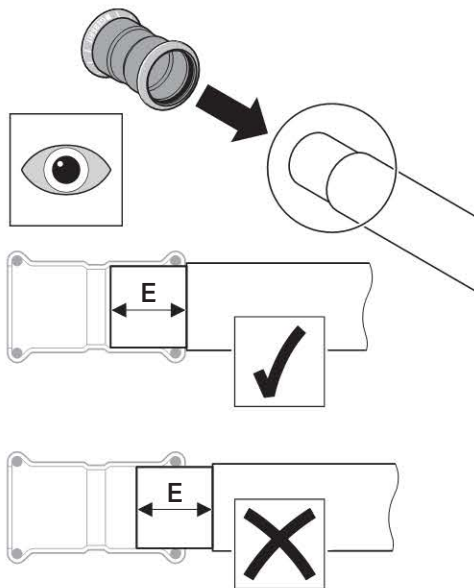

6

7

**i**

8

1

2

3

**i**

		
ø 35, 42, 54 mm	Cu + CSt	<b>2</b> ZB 203
ø 66.7 mm	Cu	<input type="checkbox"/>
ø 66.7 mm	CSt	<input checked="" type="checkbox"/>
ø 35, 42, 54, 66.7 mm	Cu + CSt	<b>3</b> ZB 303

**Geberit International AG**  
**Schachenstrasse 77**  
**CH-8645 Jona**