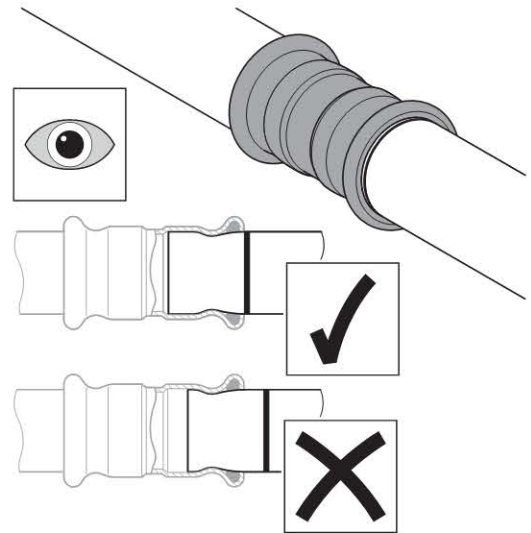

6

7

**i**

8

1

2

3

**i**

		
ø 35, 42, 54 mm	Cu + CSt	<b>2</b> ZB 203
ø 66.7 mm	Cu	<input type="checkbox"/>
ø 66.7 mm	CSt	<input checked="" type="checkbox"/>
ø 35, 42, 54, 66.7 mm	Cu + CSt	<b>3</b> ZB 303

**Geberit International AG**  
**Schachenstrasse 77**  
**CH-8645 Jona**