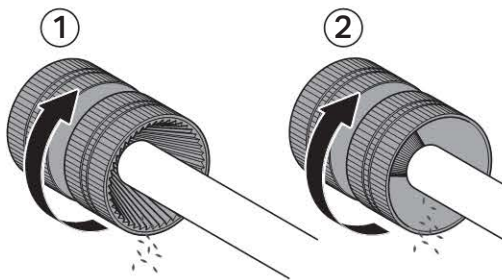

# Installation Manual

Montageanleitung  
Instructions de montage  
Istruzioni per il montaggio

1

2

3

4

5

6

		
ø 35, 42, 54 mm	Cu + CSt	<b>2</b> ZB 203
ø 66.7 mm	Cu	<input type="checkbox"/>
ø 66.7 mm	CSt	<input checked="" type="checkbox"/>
ø 35, 42, 54, 66.7 mm	Cu + CSt	<b>3</b> ZB 303

**Geberit International AG**  
**Schachenstrasse 77**  
**CH-8645 Jona**