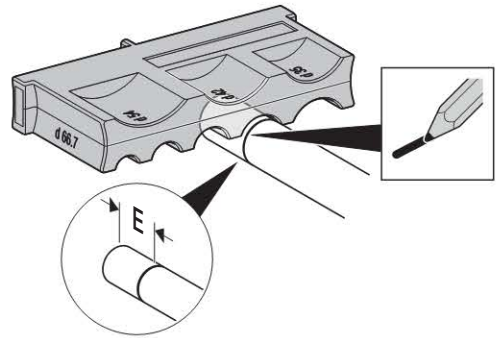

# Installation Manual

Montageanleitung  
Instructions de montage  
Istruzioni per il montaggio

1

2

3

4

5

6

		
ø 35, 42, 54 mm	Cu + CSt	<b>2</b> ZB 203
ø 66.7 mm	Cu	<input type="checkbox"/>
ø 66.7 mm	CSt	<input checked="" type="checkbox"/>
ø 35, 42, 54, 66.7 mm	Cu + CSt	<b>3</b> ZB 303

**Geberit International AG**  
**Schachenstrasse 77**  
**CH-8645 Jona**