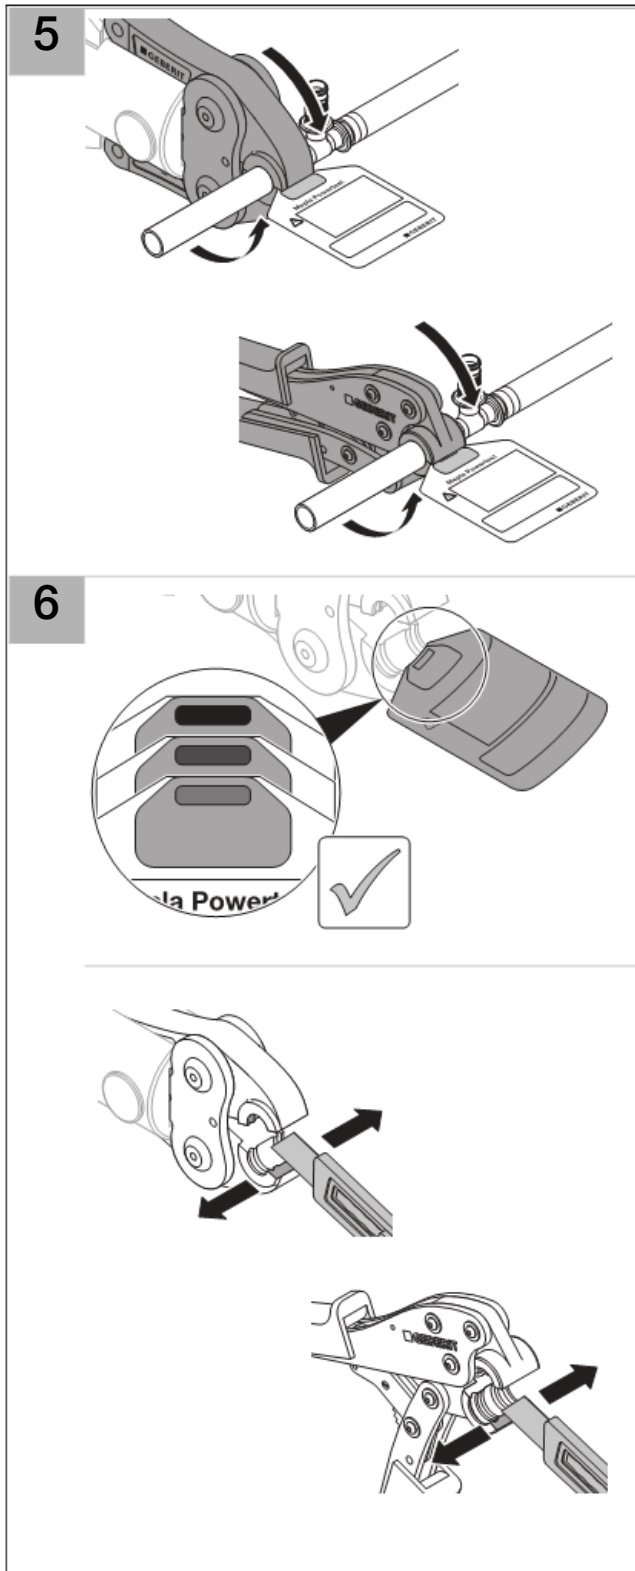

Mepla

ø 16 - 50

ø 16 - 26

1

2

3

4

Geberit International AG
 Schachenstrasse 77
 CH-8645 Jona
www.geberit.com
dokumentation@geberit.com