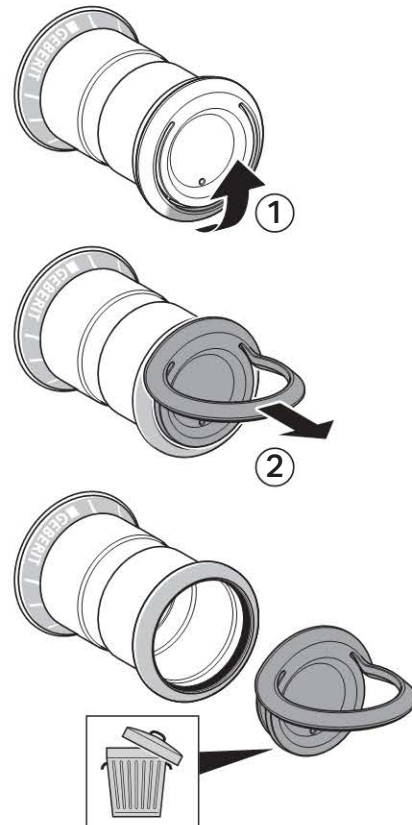

Installation Manual

Montageanleitung
Instructions de montage
Istruzioni per il montaggio

1

2

3

4

5

6

		
ø 35, 42, 54 mm	Cu + CSt	2 ZB 203
ø 66.7 mm	Cu	<input type="checkbox"/>
ø 66.7 mm	CSt	<input checked="" type="checkbox"/>
ø 35, 42, 54, 66.7 mm	Cu + CSt	3 ZB 303

Geberit International AG
Schachenstrasse 77
CH-8645 Jona