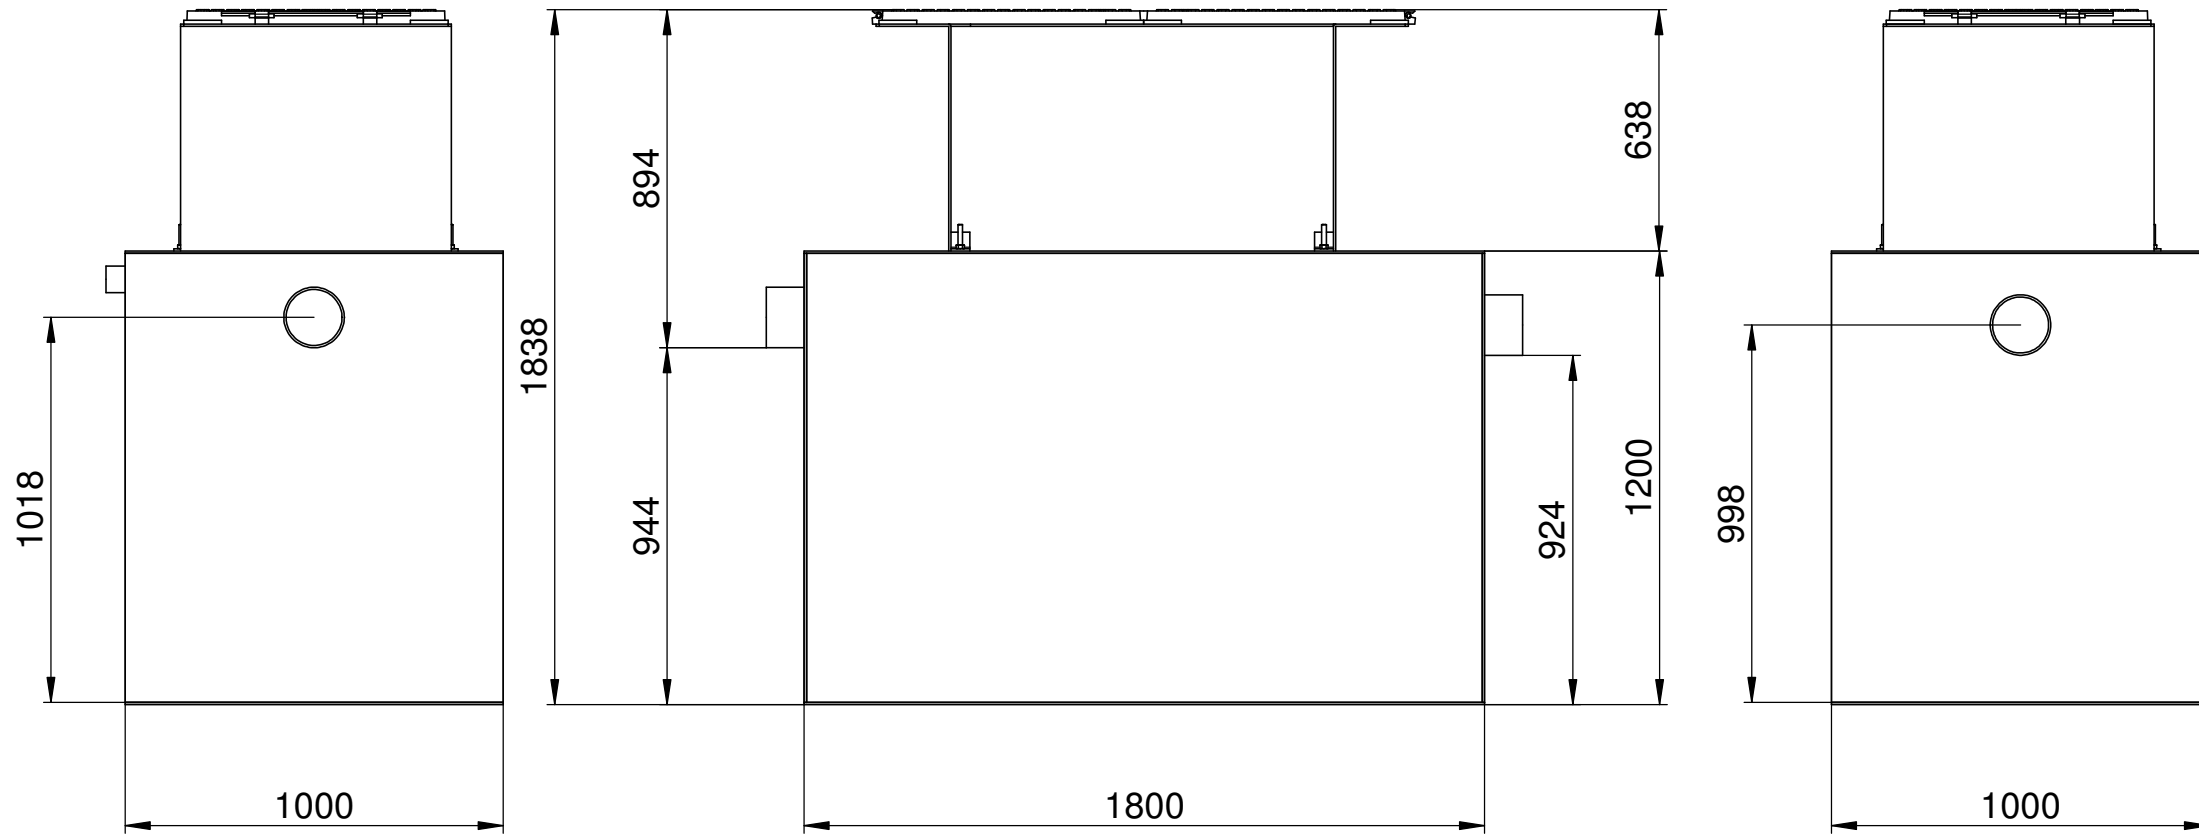

==> Fließrichtung ==> direction of flow ==>

hauraton

Werkstraße 13 Tel. +49 (0) 72 22 9 58-0
76437 Rastatt Fax +49 (0) 72 22 9 58-100
Germany info@hauraton.com

Bezeichnung
AF-Fk07_Baustelle

Tolerierung nach DIN ISO 8015		Allgemeintoleranzen nach		Artikel-Nr.	Format DIN A3	3D-Modell 0000065870 V3	Zeichnung 0000065877 V3	
© DIN ISO 5456-2		Datum	Name	CAD-Gewicht	Lieferanten-Nr.	© Hauraton 2013 Copyright nach ISO 16016		
Zeichnungs-Bearbeitung		20.05.2014	RoCo	679074 g	Projekt	Blatt 1 von 1		
Erst-Freigabe				Material	Maßstab 1:20			
Revisions-Freigabe				Mat.-Detail	Status			
Revision	Änderungen						Datum	Name