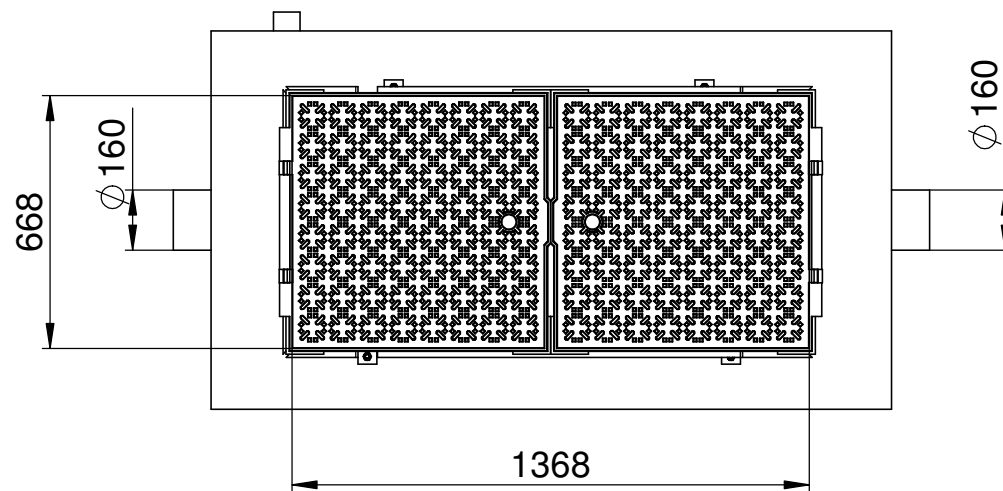

==> Fließrichtung ==> direction of flow ==>

hauraton

Werkstraße 13 Tel. +49 (0) 72 22 9 58-0
76437 Rastatt Fax +49 (0) 72 22 9 58-100
Germany info@hauraton.com

Bezeichnung
AF-Fk07_Baustelle

Tolerierung nach DIN ISO 8015		Allgemeintoleranzen nach		Artikel-Nr.	Format DIN A3	3D-Modell 0000065870 V3	Zeichnung 0000065877 V3	
© DIN ISO 5456-2		Datum	Name	CAD-Gewicht	Lieferanten-Nr.	© Hauraton 2013 Copyright nach ISO 16016		
Zeichnungs-Bearbeitung		20.05.2014	RoCo	679074 g	Projekt	Blatt 1 von 1		
Erst-Freigabe				Material	Maßstab 1:20			
Revisions-Freigabe				Mat.-Detail	Status			
Revision	Änderungen						Datum	Name