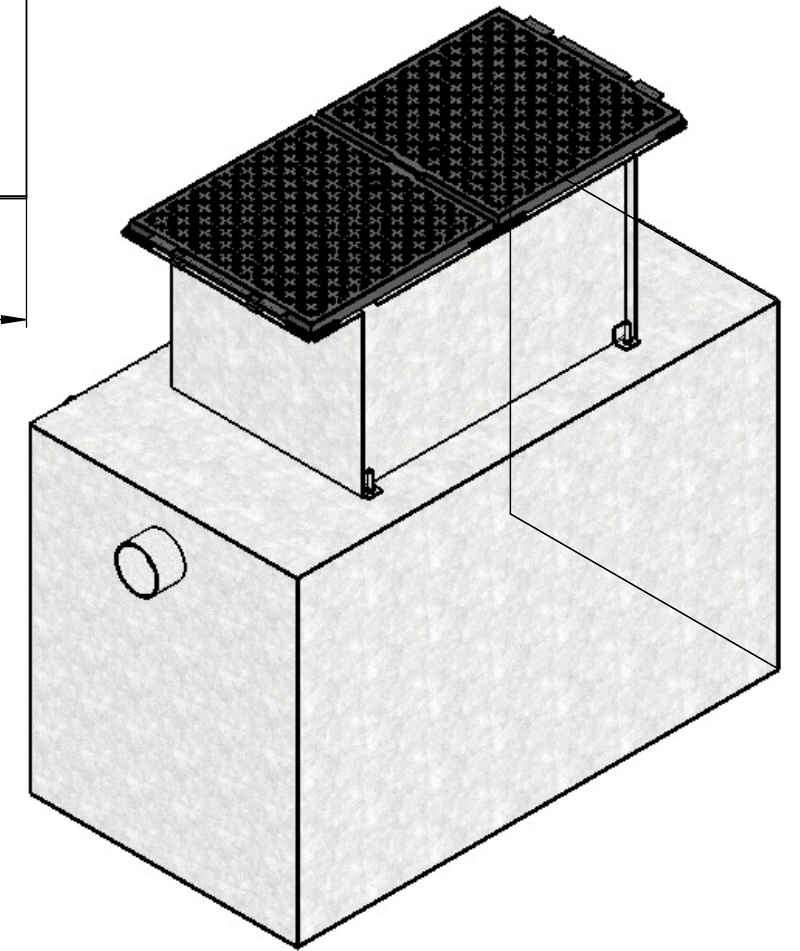

==> Fließrichtung ==> direction of flow ==>

hauraton

Werkstraße 13 Tel. +49 (0) 72 22 9 58-0
76437 Rastatt Fax +49 (0) 72 22 9 58-100
Germany info@hauraton.com

Bezeichnung
AF-Fk07_Baustelle

Tolerierung nach DIN ISO 8015		Allgemeintoleranzen nach		Artikel-Nr.	Format DIN A3	3D-Modell 0000065870 V3	Zeichnung 0000065877 V3	
© DIN ISO 5456-2		Datum	Name	CAD-Gewicht	Lieferanten-Nr.	© Hauraton 2013 Copyright nach ISO 16016		
Zeichnungs-Bearbeitung		20.05.2014	RoCo	679074 g	Projekt	Blatt 1 von 1		
Erst-Freigabe				Material	Maßstab 1:20			
Revisions-Freigabe				Mat.-Detail	Status			
Revision	Änderungen						Datum	Name