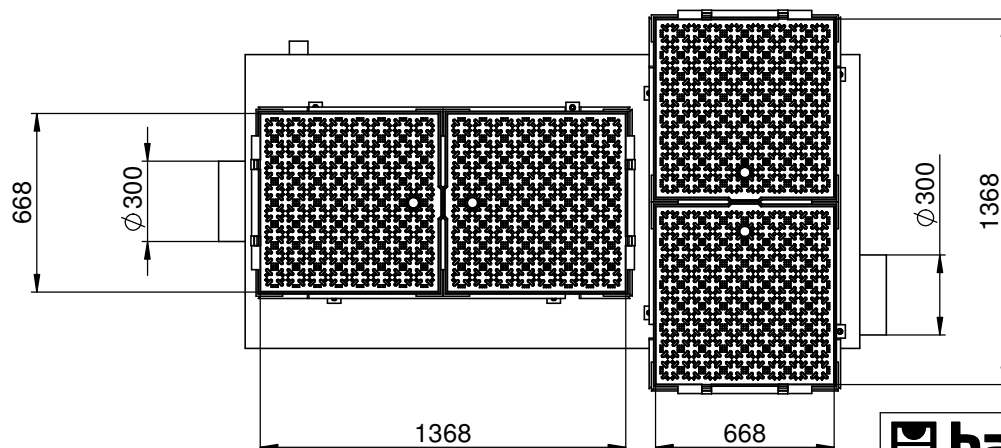

==> Fließrichtung ==> direction of flow ==>

hauraton

Werkstraße 13 Tel. +49 (0) 72 22 9 58-0
76437 Rastatt Fax +49 (0) 72 22 9 58-100
Germany info@hauraton.com

Bezeichnung		AF-SKBPK08_800_Baustelle	
3D-Modell	0000060415	V7	Zeichnung 0000070033 V3
Tolerierung nach DIN ISO 8015	Allgemeintoleranzen nach	Artikel-Nr.	Format DIN A3 © Hauraton 2013 Copyright nach ISO 16016
DIN ISO 5456-2	Datum 02.07.2014	Name Br-Hof	CAD-Gewicht 1164.36778 g
Erst-Freigabe		Material	Lieferanten-Nr.
Revisions-Freigabe		Mat.-Detail	Projekt
Revision	Änderungen		Maßstab 1:20
			Status
			Datum
			Name