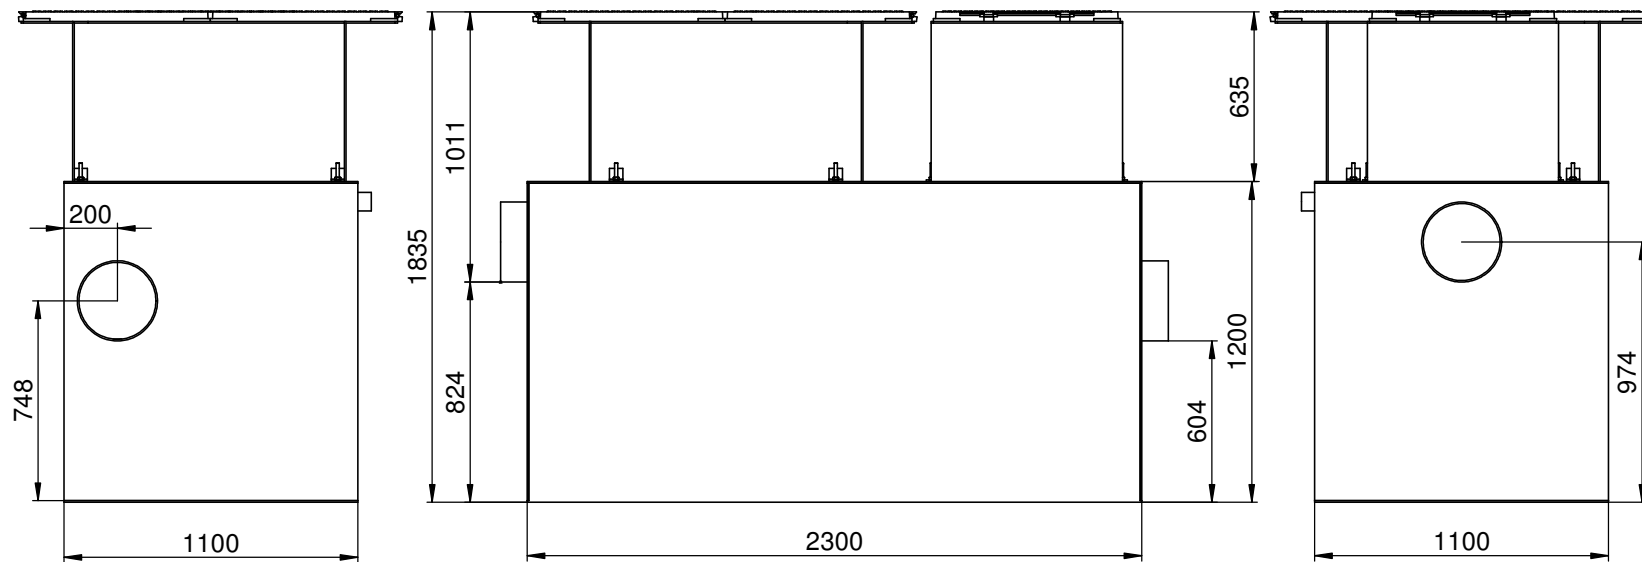

==> Fließrichtung ==> direction of flow ==>

hauraton

Werkstraße 13 Tel. +49 (0) 72 22 9 58-0
76437 Rastatt Fax +49 (0) 72 22 9 58-100
Germany info@hauraton.com

Bezeichnung		AF-SKBPK08_800_Baustelle	
3D-Modell	0000060415	V7	Zeichnung 0000070033 V3
Tolerierung nach DIN ISO 8015	Allgemeintoleranzen nach	Artikel-Nr.	Format DIN A3 © Hauraton 2013 Copyright nach ISO 16016
DIN ISO 5456-2	Datum 02.07.2014	Name Br-Hof	CAD-Gewicht 1164.36778 g
Erst-Freigabe		Material	Lieferanten-Nr.
Revisions-Freigabe		Mat.-Detail	Projekt
Revision	Änderungen		Maßstab 1:20
			Status
			Datum
			Name