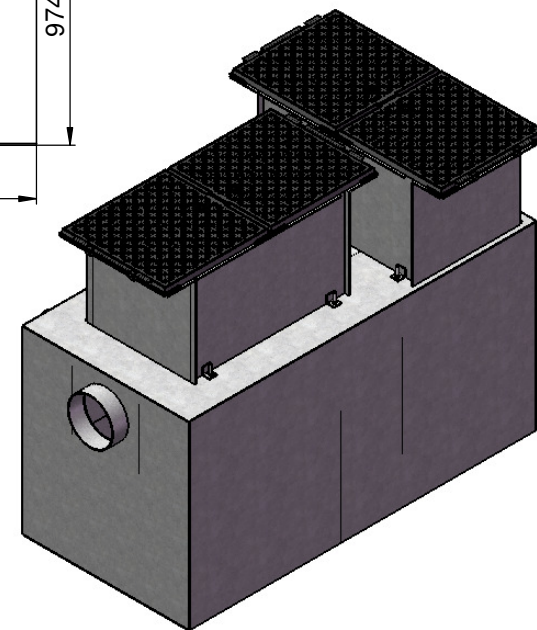

==> Fließrichtung ==> direction of flow ==>

hauraton

Werkstraße 13 Tel. +49 (0) 72 22 9 58-0
76437 Rastatt Fax +49 (0) 72 22 9 58-100
Germany info@hauraton.com

Bezeichnung		AF-SKBPK08_800_Baustelle	
3D-Modell	0000060415	V7	Zeichnung 0000070033 V3
Tolerierung nach DIN ISO 8015	Allgemeintoleranzen nach	Artikel-Nr.	Format DIN A3 © Hauraton 2013 Copyright nach ISO 16016
DIN ISO 5456-2	Datum 02.07.2014	Name Br-Hof	CAD-Gewicht 1164.36778 g
Erst-Freigabe		Material	Lieferanten-Nr.
Revisions-Freigabe		Mat.-Detail	Projekt
Revision	Änderungen		Maßstab 1:20
			Status
			Datum
			Name