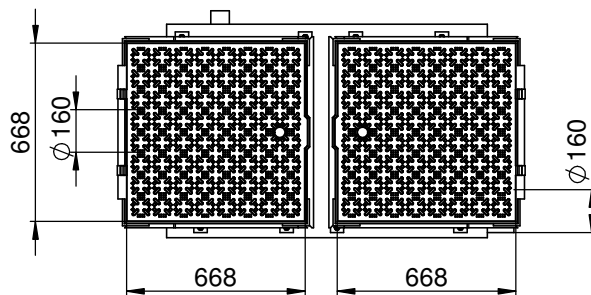

==> Fließrichtung ==> direction of flow ==>

		Bezeichnung		AF-SKBPk03_300_Baustelle	
Werkstraße 13 76437 Rastatt Germany		Tel. +49 (0) 72 22 9 58-0 Fax +49 (0) 72 22 9 58-100 info@hauraton.com		3D-Modell 0000060415 V7	
Tolerierung nach DIN ISO 8015		Allgemeintoleranzen nach		Zeichnung 0000070030 V3	
DIN ISO 5456-2		Datum 02.07.2014		© Hauraton 2013	
Name Br-Hof		Artikel-Nr. 648.20202 g		Copyright nach ISO 16016	
CAD-Gewicht		Lieferanten-Nr.		Blatt 1	
CAD-Volumen		Projekt		von 1	
Erst-Freigabe		Material		Maßstab 1:20	
Revisions-Freigabe		Mat.-Detail		Status	
Revision		Änderungen		Datum	
				Name	