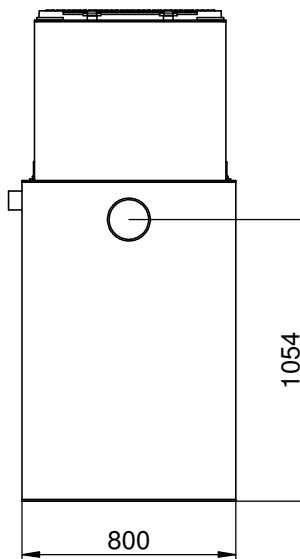

==> Fließrichtung ==> direction of flow ==>

		Bezeichnung		AF-SKBPk03_300_Baustelle	
Werkstraße 13 76437 Rastatt Germany		Tel. +49 (0) 72 22 9 58-0 Fax +49 (0) 72 22 9 58-100 info@hauraton.com		3D-Modell 0000060415 V7	
Tolerierung nach DIN ISO 8015		Allgemeintoleranzen nach		Zeichnung 0000070030 V3	
DIN ISO 5456-2		Datum 02.07.2014		© Hauraton 2013	
Name Br-Hof		Artikel-Nr. 648.20202 g		Copyright nach ISO 16016	
CAD-Gewicht		Lieferanten-Nr.		Blatt 1	
CAD-Volumen		Projekt		von 1	
Erst-Freigabe		Material		Maßstab 1:20	
Revisions-Freigabe		Mat.-Detail		Status	
Revision		Änderungen		Datum	
				Name	