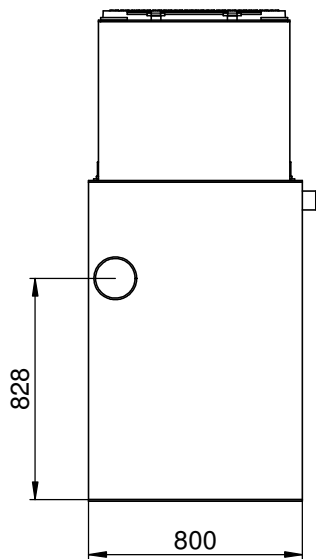

==> Fließrichtung ==> direction of flow ==>

		Bezeichnung		AF-SKBPk03_300_Baustelle	
Werkstraße 13 76437 Rastatt Germany		Tel. +49 (0) 72 22 9 58-0 Fax +49 (0) 72 22 9 58-100 info@hauraton.com		3D-Modell 0000060415 V7	
Tolerierung nach DIN ISO 8015		Allgemeintoleranzen nach		Zeichnung 0000070030 V3	
DIN ISO 5456-2		Datum 02.07.2014		© Hauraton 2013	
Name Br-Hof		Artikel-Nr. 648.20202 g		Copyright nach ISO 16016	
CAD-Gewicht		Lieferanten-Nr.		Blatt 1	
CAD-Volumen		Projekt		von 1	
Erst-Freigabe		Material		Maßstab 1:20	
Revisions-Freigabe		Mat.-Detail		Status	
Revision		Änderungen		Datum	
				Name	