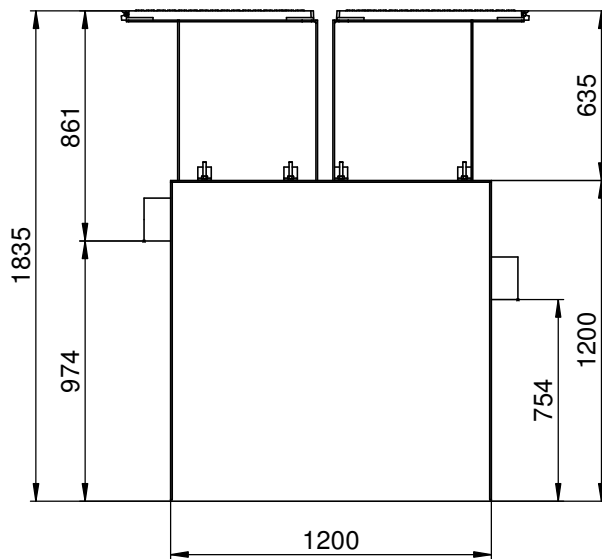

==> Fließrichtung ==> direction of flow ==>

		Bezeichnung		AF-SKBPk03_300_Baustelle	
Werkstraße 13 76437 Rastatt Germany		Tel. +49 (0) 72 22 9 58-0 Fax +49 (0) 72 22 9 58-100 info@hauraton.com		3D-Modell 0000060415 V7	
Tolerierung nach DIN ISO 8015		Allgemeintoleranzen nach		Zeichnung 0000070030 V3	
DIN ISO 5456-2		Datum 02.07.2014		© Hauraton 2013	
Name Br-Hof		Artikel-Nr. 648.20202 g		Copyright nach ISO 16016	
CAD-Gewicht		Lieferanten-Nr.		Blatt 1	
CAD-Volumen		Projekt		von 1	
Erst-Freigabe		Material		Maßstab 1:20	
Revisions-Freigabe		Mat.-Detail		Status	
Revision		Änderungen		Datum	
				Name	