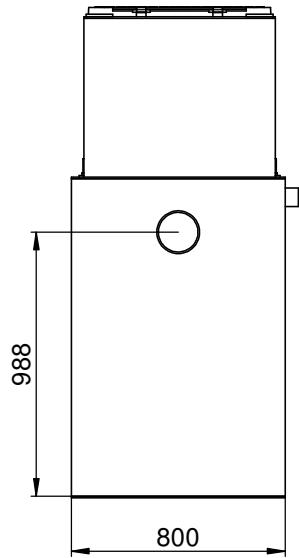

==> Fließrichtung ==> direction of flow ==>

hauraton		Bezeichnung		AF-Kk08 + Kk10_Baustelle	
Werkstraße 13 76437 Rastatt Germany		Tel. +49 (0) 72 22 9 58-0 Fax +49 (0) 72 22 9 58-100 info@hauraton.com		3D-Modell 0000060413 V5	
Tolerierung nach DIN ISO 8015		Allgemeintoleranzen nach		Zeichnung 0000070004 V3	
DIN ISO 5456-2		Artikel-Nr.		© Hauraton 2013 Copyright nach ISO 16016	
Datum		Name		Format DIN A3	
27.06.2014		Br-Hof		Lieferanten-Nr.	
Zeichnung-Bearbeitung		CAD-Gewicht		Blatt 1	
Erst-Freigabe		CAD-Volumen		von 1	
Revisions-Freigabe		Material		Maßstab 1:20	
		Mat.-Detail		Status	
Revision		Änderungen		Datum	
				Name	