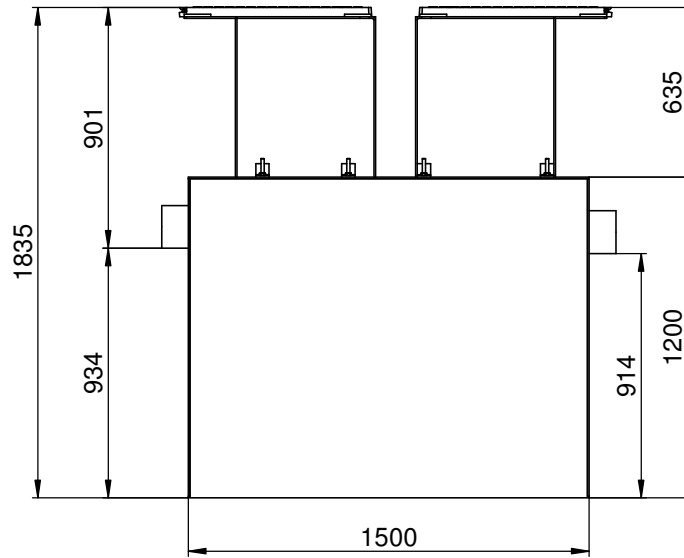

==> Fließrichtung ==> direction of flow ==>

hauraton		Bezeichnung		AF-Kk08 + Kk10_Baustelle	
Werkstraße 13 76437 Rastatt Germany		Tel. +49 (0) 72 22 9 58-0 Fax +49 (0) 72 22 9 58-100 info@hauraton.com		3D-Modell 0000060413 V5	
Tolerierung nach DIN ISO 8015		Allgemeintoleranzen nach		Zeichnung 0000070004 V3	
DIN ISO 5456-2		Artikel-Nr.		© Hauraton 2013 Copyright nach ISO 16016	
Datum		Name		Format DIN A3	
27.06.2014		Br-Hof		Lieferanten-Nr.	
Zeichnung-Bearbeitung		CAD-Gewicht		Blatt 1	
Erst-Freigabe		CAD-Volumen		von 1	
Revisions-Freigabe		Material		Maßstab 1:20	
		Mat.-Detail		Status	
Revision		Änderungen		Datum	
				Name	