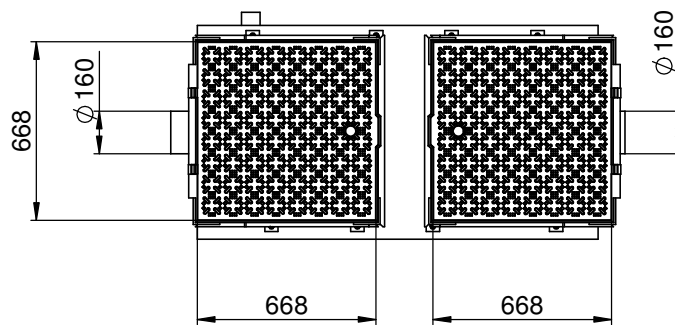

==> Fließrichtung ==> direction of flow ==>

hauraton		Bezeichnung		AF-Kk08 + Kk10_Baustelle	
Werkstraße 13 76437 Rastatt Germany		Tel. +49 (0) 72 22 9 58-0 Fax +49 (0) 72 22 9 58-100 info@hauraton.com		3D-Modell 0000060413 V5	
Tolerierung nach DIN ISO 8015		Allgemeintoleranzen nach		Zeichnung 0000070004 V3	
DIN ISO 5456-2		Artikel-Nr.		© Hauraton 2013 Copyright nach ISO 16016	
Datum		Name		Format DIN A3	
27.06.2014		Br-Hof		Lieferanten-Nr.	
Zeichnung-Bearbeitung		CAD-Gewicht		Blatt 1	
Erst-Freigabe		CAD-Volumen		von 1	
Revisions-Freigabe		Material		Maßstab 1:20	
		Mat.-Detail		Status	
Revision		Änderungen		Datum	
				Name	