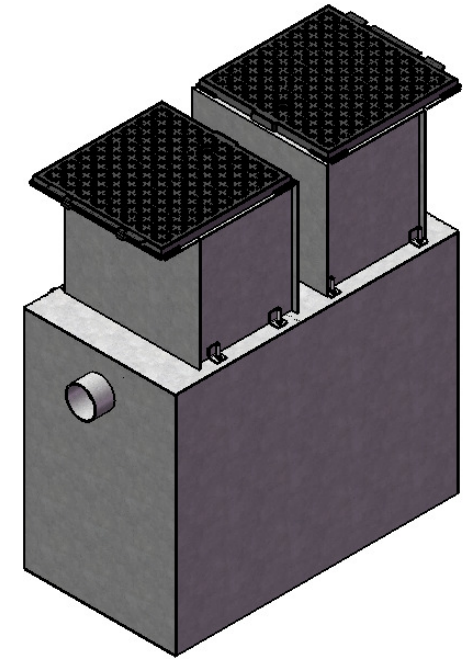

==> Fließrichtung ==> direction of flow ==>

hauraton		Bezeichnung		AF-Kk08 + Kk10_Baustelle	
Werkstraße 13 76437 Rastatt Germany		Tel. +49 (0) 72 22 9 58-0 Fax +49 (0) 72 22 9 58-100 info@hauraton.com		3D-Modell 0000060413 V5	
Tolerierung nach DIN ISO 8015		Allgemeintoleranzen nach		Zeichnung 0000070004 V3	
DIN ISO 5456-2		Artikel-Nr.		© Hauraton 2013 Copyright nach ISO 16016	
Datum		Name		Format DIN A3	
27.06.2014		Br-Hof		Lieferanten-Nr.	
Zeichnung-Bearbeitung		CAD-Gewicht		Blatt 1	
Erst-Freigabe		CAD-Volumen		von 1	
Revisions-Freigabe		Material		Maßstab 1:20	
		Mat.-Detail		Status	
Revision		Änderungen		Datum	
				Name	