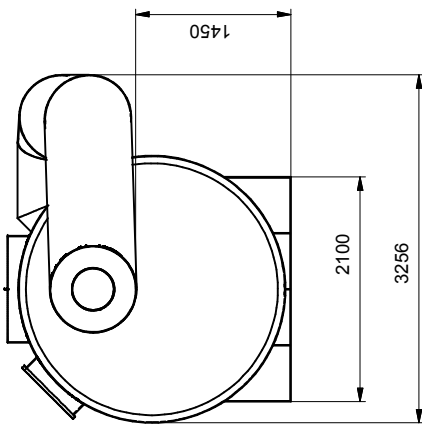

Ansicht Auslauf

Werkstraße 13
76437 Rastatt
Tel. 07222/958-0
Fax. 07222/958-100

Schlammfang-Koaleszenzabscheider SKG2BP NG 100

Allegemeintoleranzen nach DIN

Urheberschutz gem. DIN 34 beachten

Artikel-Nr. 184100

Zeichnungs-Nr. Format DIN A3

Blatt von 1

Gewicht 1

Oberfläche: beschichtet

Form SKG2BP100

Werkstoff: Stahl

Lieferanten-Nr.: Hauraton PL HU