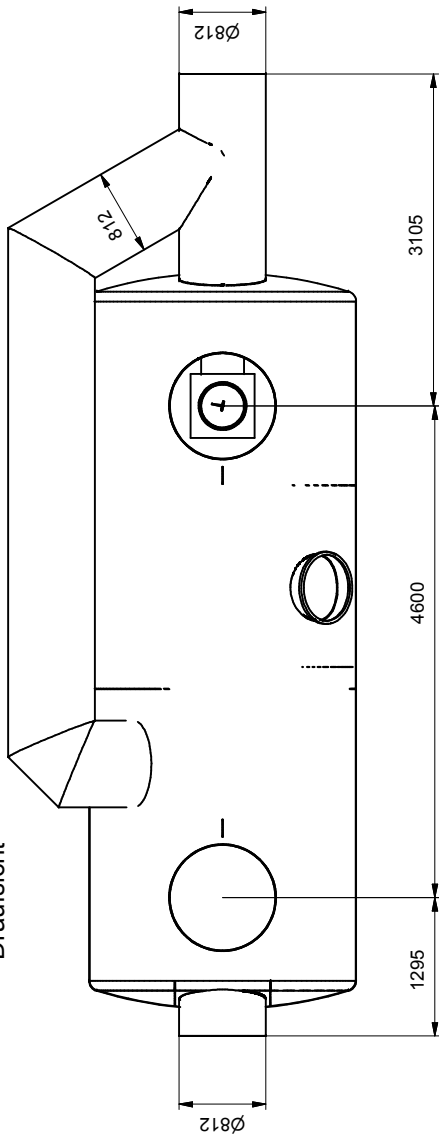

Draufsicht