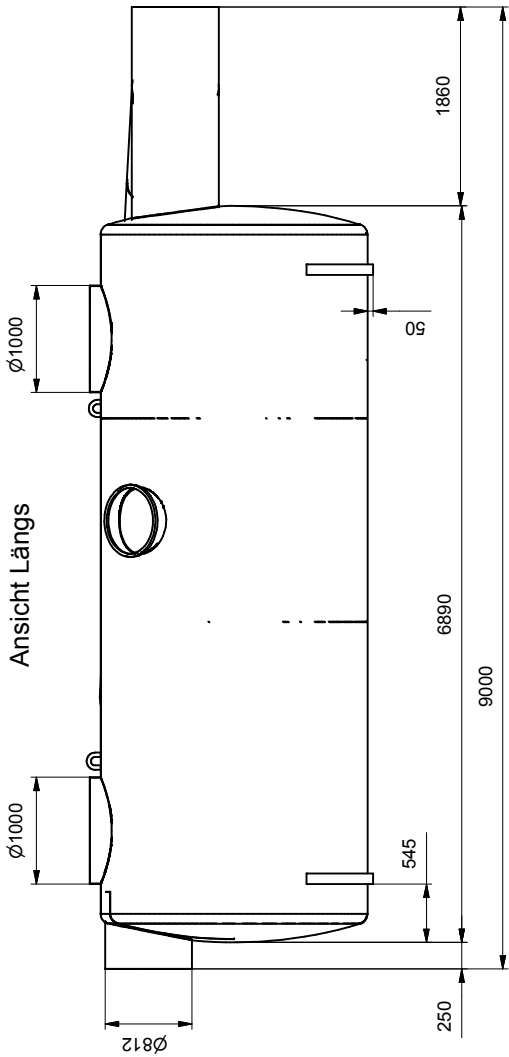

Ansicht Längs