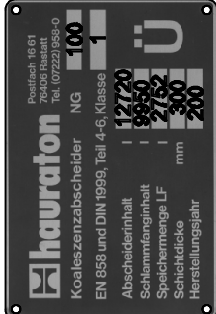

Vers. Änderungen

Datum

Name

Projekt

9

6

7

8

9

10