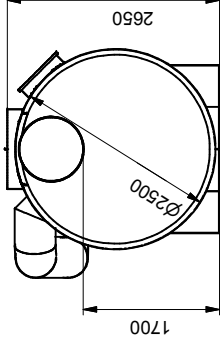

Ansicht Einlauf