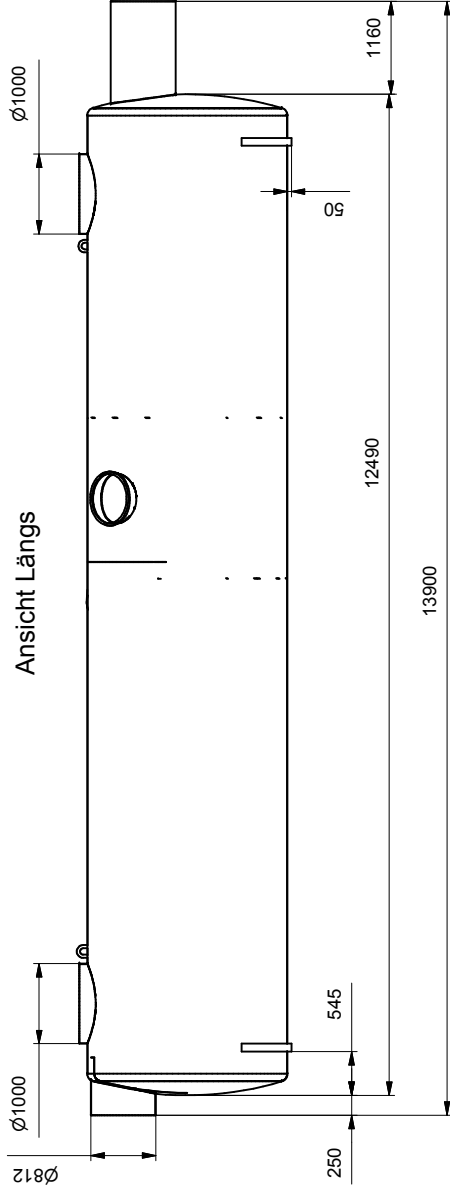

Ansicht Längs

Ansicht Einlauf

Draufsicht

Ansicht Auslauf

Isometrie

Werkstraße 13
76437 Rastatt
Tel. 07222/958-0
Fax. 07222/958-100

Schlammfang-Koaleszenzabscheider SKGBP NG 200

EDV-Name E:\Hauraton\Grossabscheider\Skpp\SKGBP-200\AF-SKGBP200_B.idw

Allgemeintoleranzen nach DIN		Urheberschutz gem. DIN 34 beachten		Artikel-Nr. 182200		Zeichnungs-Nr. Format DIN A3	
Erfüllt	05.11.03	Name	Coerd	Unterschrift		Gewicht	5800 kg
Geprüft	01.10.2003	Coerd	Coerd	<i>Coerd</i>		Oberfläche:	beschichtet
Freigegeben	17.07.2003	Coerd	Coerd			Form	SKGBP200
						Werkstoff:	Stahl
						Lieferanten-Nr.	Hauraton PL HU