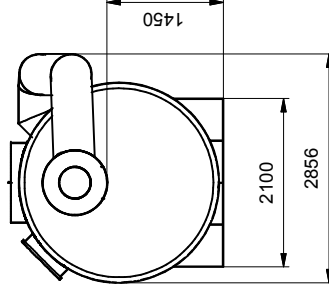

Ansicht Auslauf

Werkstraße 13
76437 Rastatt
Tel. 07222/958-0
Fax. 07222/958-100

Schlammfang-Koaleszenzabscheider SKGBP NG 200

EDV-Name E:\Hauraton\Grossabscheider\Skpp\SKGBP-200\AF-SKGBP200_B.idw

Allgemeintoleranzen nach DIN		Urheberschutz gem. DIN 34 beachten		Artikel-Nr. 182200		Zeichnungs-Nr. Format DIN A3	
Erfüllt	05.11.03	Name	Coerd	Unterschrift		Gewicht	5800 kg
Geprüft	01.10.2003	Coerd	Coerd	<i>Coerd</i>		Oberfläche:	beschichtet
Freigegeben	17.07.2003	Coerd	Coerd			Form	SKGBP200
						Werkstoff:	Stahl
						Lieferanten-Nr.	Hauraton PL HU