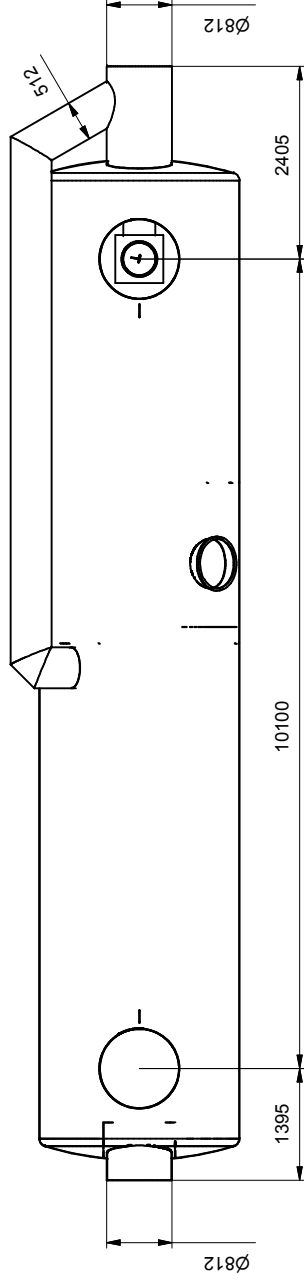

Ansicht Längs

Ansicht Einlauf

Draufsicht

Ansicht Auslauf

Isometrie

Werkstraße 13
76437 Rastatt
Tel. 07222/958-0
Fax. 07222/958-100

Schlammfang-Koaleszenzabscheider SKGBP NG 200

EDV-Name E:\Hauraton\Grossabscheider\Skpp\SKGBP-200\AF-SKGBP200_B.idw

Allgemeintoleranzen nach DIN		Urheberschutz gem. DIN 34 beachten		Artikel-Nr. 182200		Zeichnungs-Nr. Format DIN A3	
Erfüllt	05.11.03	Name	Coerd	Unterschrift		Gewicht	5800 kg
Geprüft	01.10.2003	Coerd	Coerd	<i>Coerd</i>		Oberfläche:	beschichtet
Freigegeben	17.07.2003	Coerd	Coerd			Form	SKGBP200
						Werkstoff:	Stahl
						Lieferanten-Nr.	Hauraton PL HU