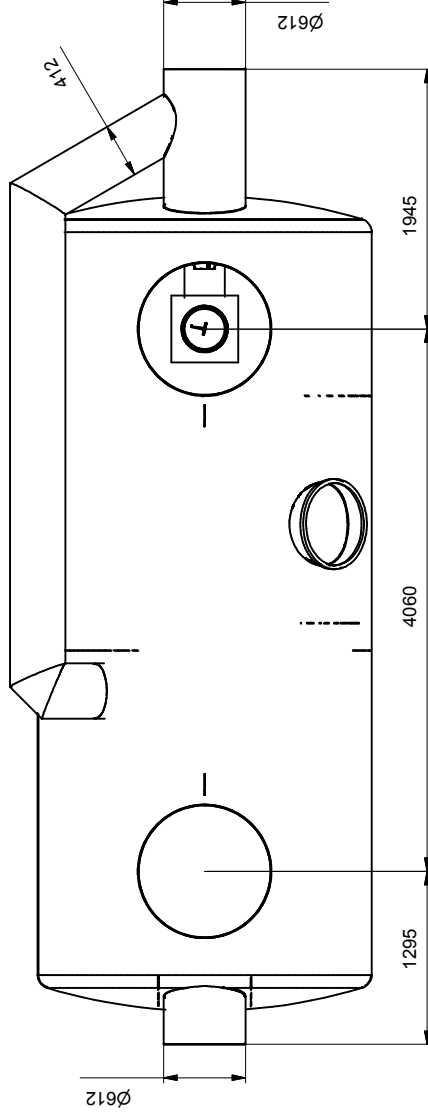

Draufsicht