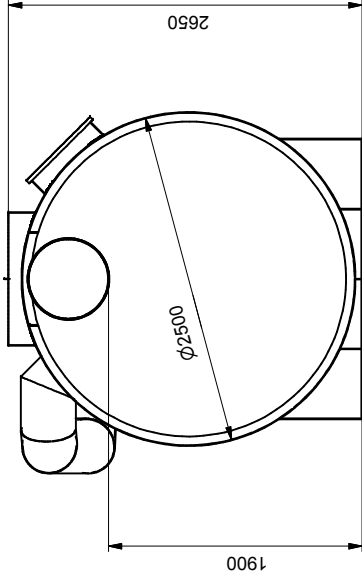

Ansicht Einlauf