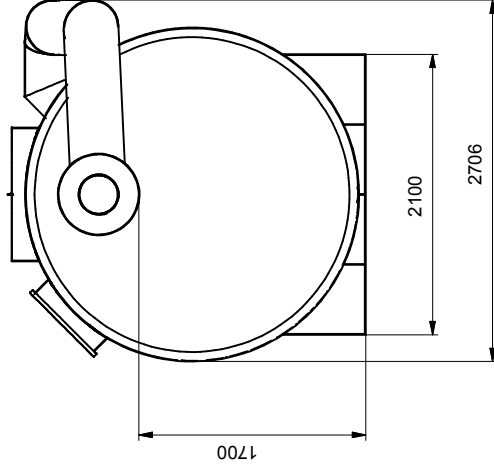

Ansicht Auslauf

Werkstraße 13
76437 Rastatt
Tel. 07222/958-0
Fax. 07222/958-100

Schlammfang-Koaleszenzabscheider SKGBP NG 100

Alle Intoleranzen nach DIN

Urheberschutz gem. DIN 34 beachten

Erstellt	11.11.03	Name	Coerd	Unterschrift		Gewicht	3500 kg	Blatt	1
Geprüft	01.10.2003	Coerd	Coerd	Coerd		Oberfläche:	beschichtet	von	1
Freigegeben	17.07.2003	Coerd	Coerd	Coerd		Form	SKGBP100	Material	Stahl

Artikel-Nr.: 182100

Zeichnungs-Nr.: Format DIN A3

Lieferanten-Nr.: Hauraton PL HU

Projekt

Datum

Name

Vers. Änderungen