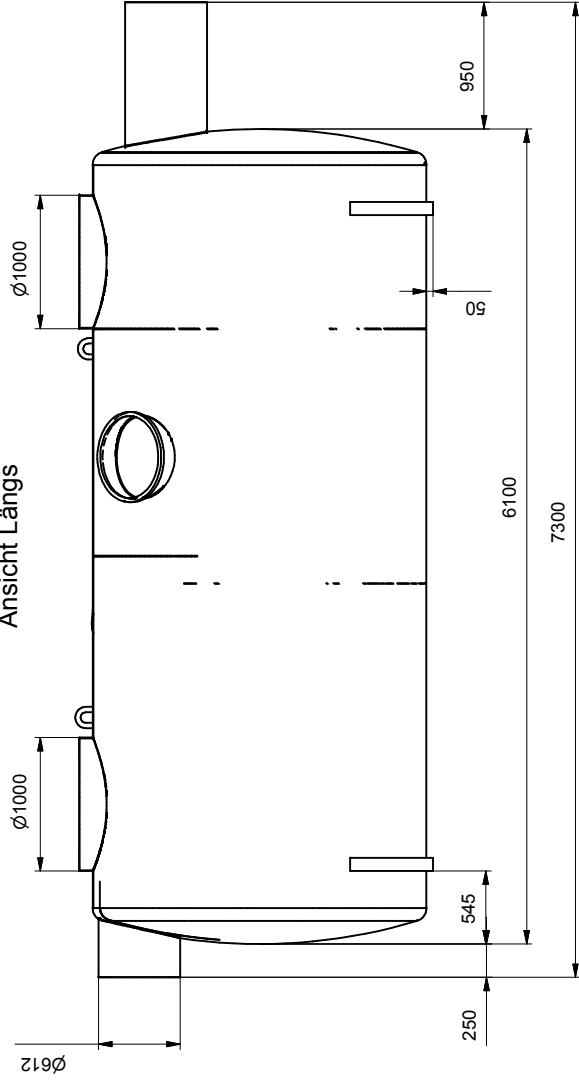

Draufsicht

Ansicht Längs