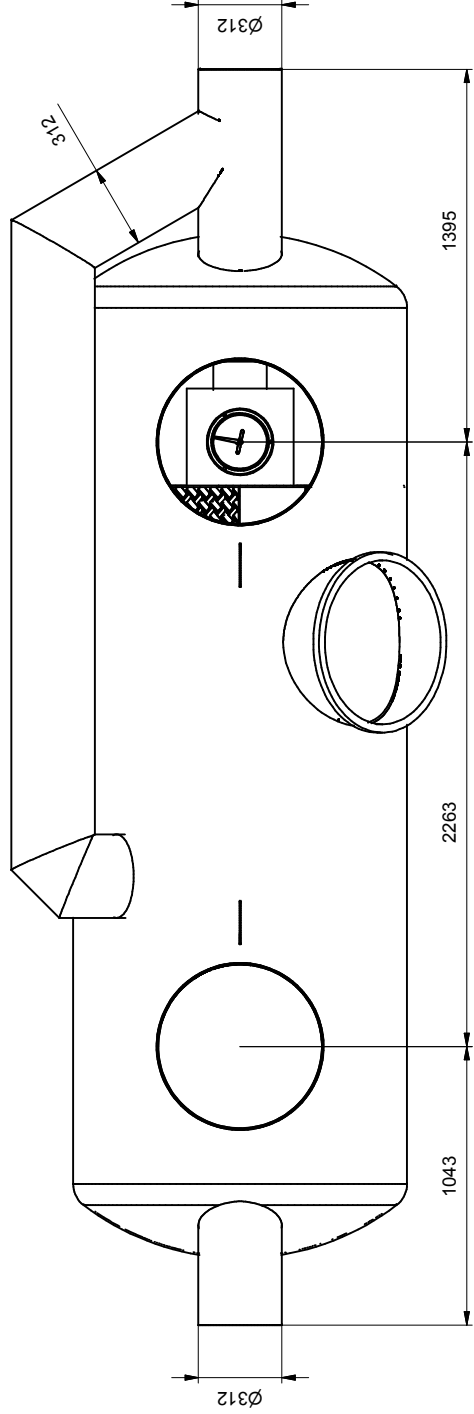

Draufsicht

Werkstraße 13
76437 Rastatt
Tel. 07222/958-0
Fax. 07222/958-100

Schlammfang-Koaleszenzabscheider SKGBP NG 015