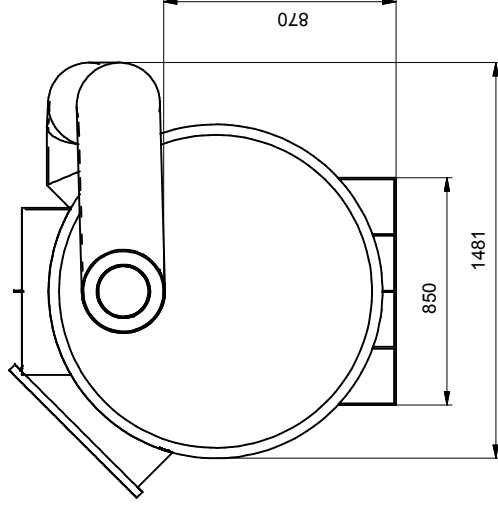

Ansicht Auslauf