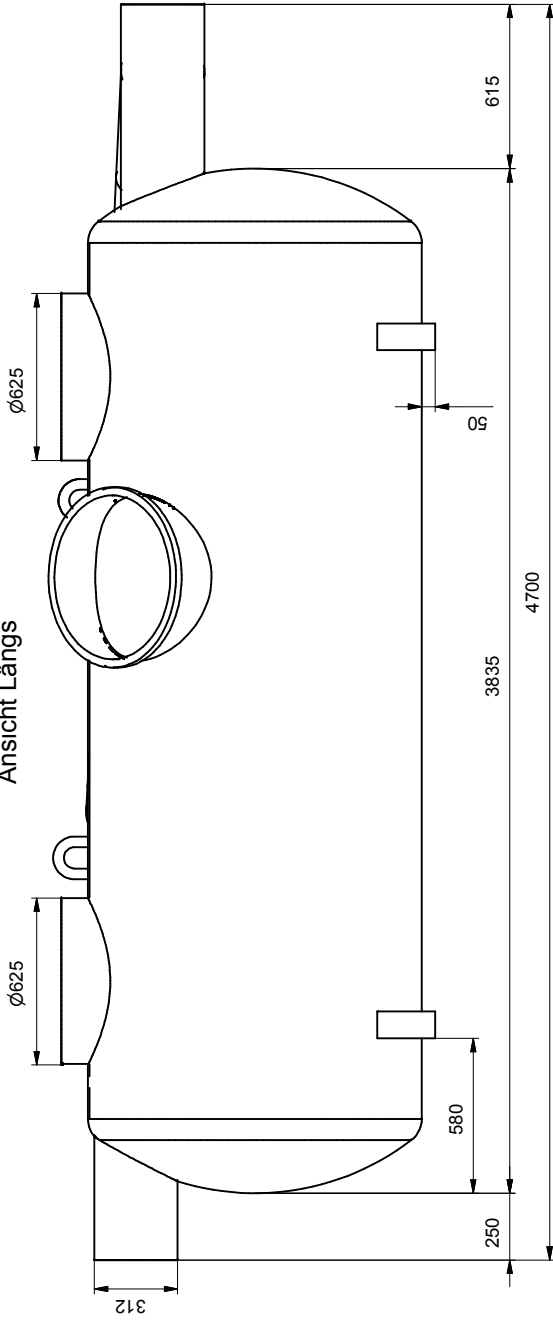

Draufsicht

Ansicht Längs