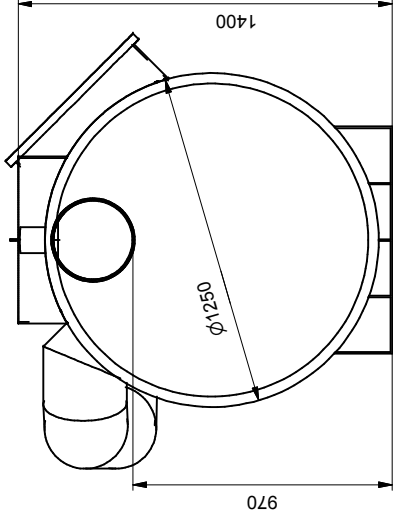

Ansicht Einlauf