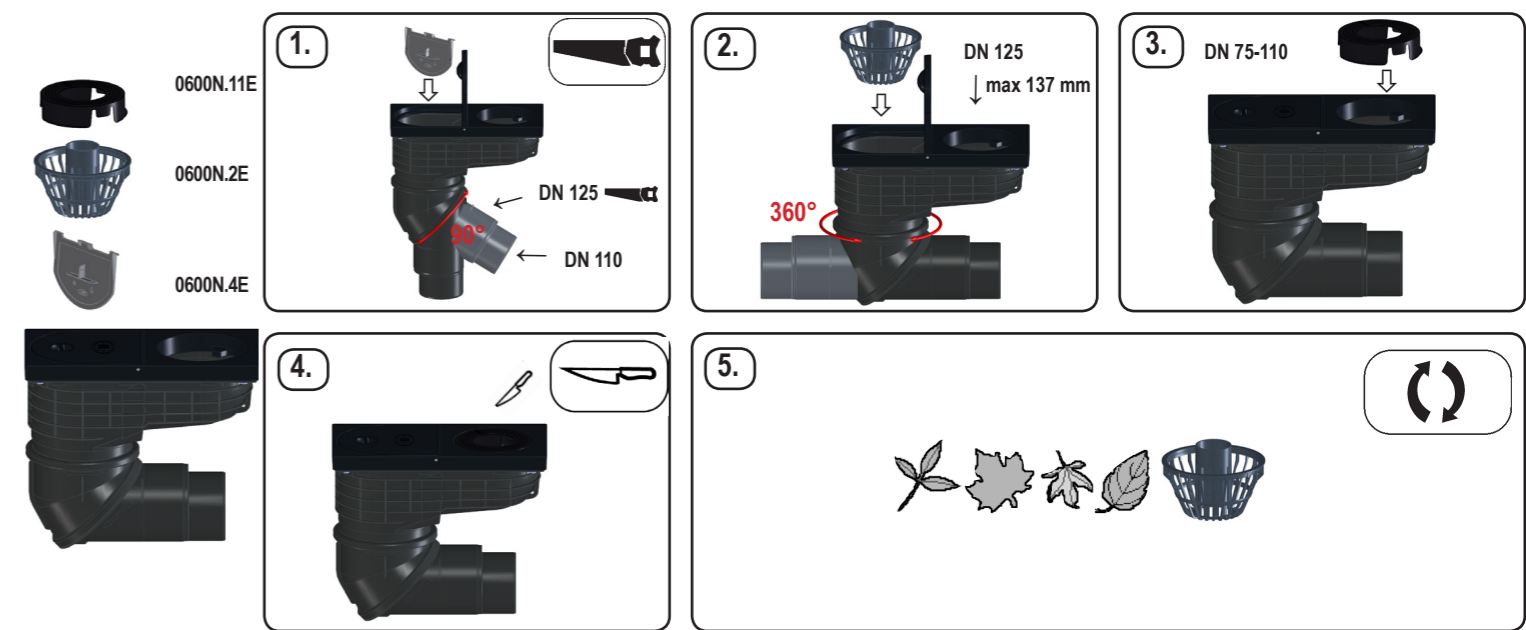

HL600NG

DN 110: 10 l/s
DN 125: 11 l/s

09.05.2017

D REGENSINKKASTEN CZ LAPAČ STŘEŠNÍCH SPALVENIN H ESŐVÍZ SÜLLYESZTŐSZEKRÉNY RO Casetă îngropată pentru ape pluviale
I SCARICO GRONDAIA SK LAPAČ STŘEŠNÝCH NAPALVENÍN PL ODPLYW RYNNOWY RU Ливнесток
GB RAIN GULLY TR Yağmur Suyu Kutusu SLO POŽIRALNIK ZA DEŽEVNICO BG ВОДОСТОЧНО КаНаЛНО КаЗаНЧe