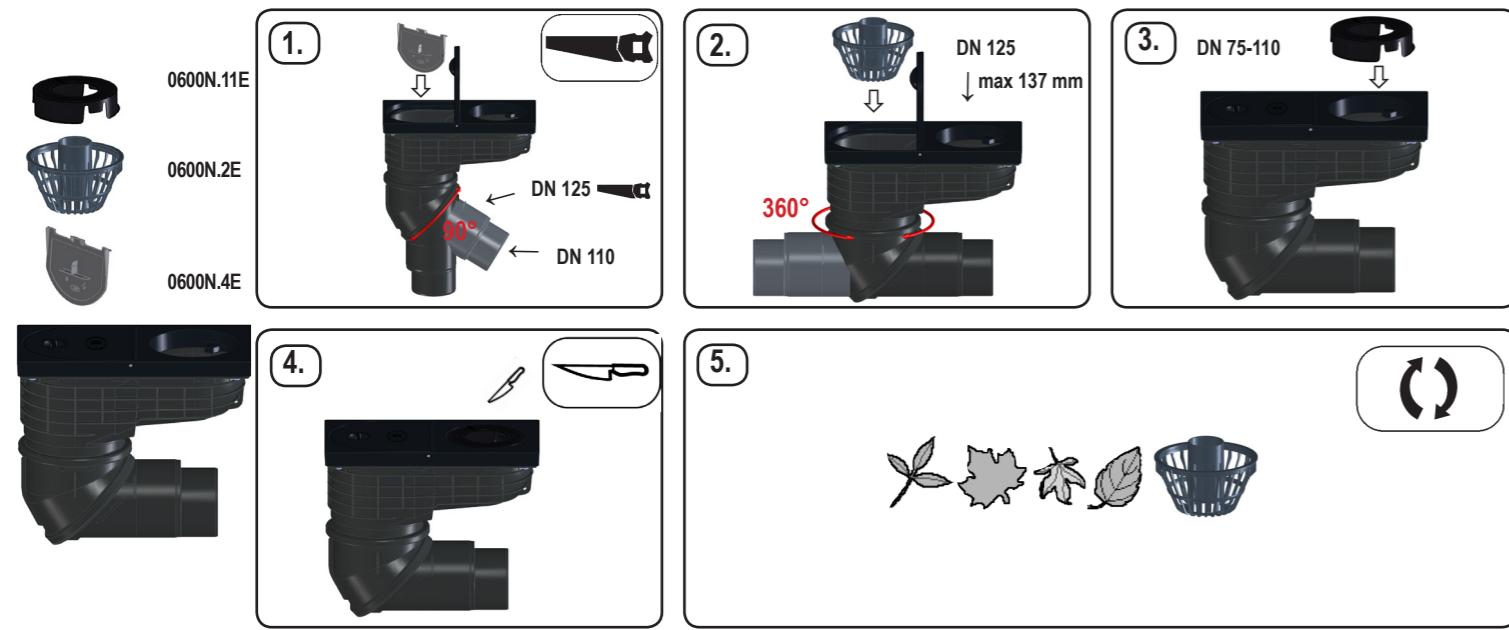

HL600NG

DN 110: 10 l/s
DN 125: 11 l/s

09.05.2017

D REGENSINKKASTEN CZ LAPAČ STŘEŠNÍCH SPALVENIN H ESŐVÍZ SÜLLYESZTŐSZEKRÉNY RO Casetă îngropată pentru ape pluviale
I SCARICO GRONDAIA SK LAPAČ STŘEŠNÝCH NAPALVENÍN PL ODPLYW RYNNOWY RU Ливнесток
GB RAIN GULLY TR Yağmur Suyu Kutusu SLO POŽIRALNIK ZA DEŽEVNICO BG ВОДОСТОЧНО КаНаЛНО КаЗаНЧe