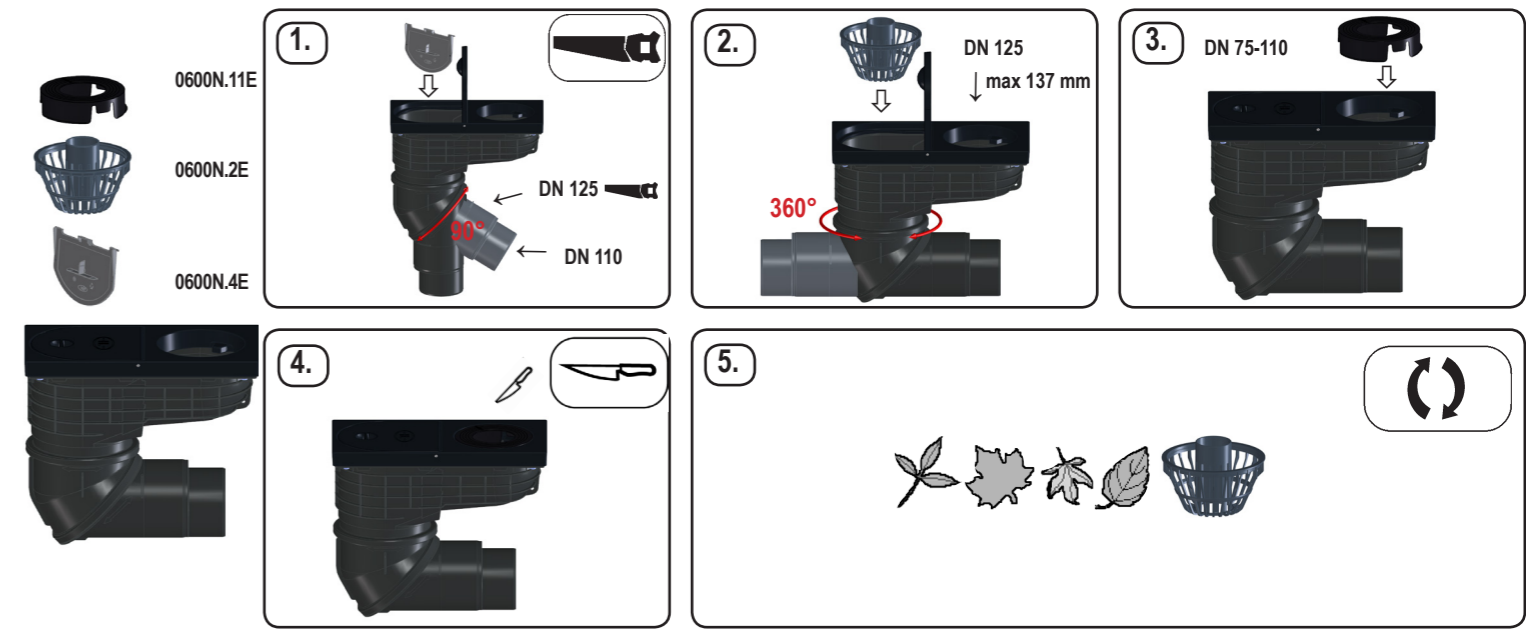

HL600NG

DN 110: 10 l/s
DN 125: 11 l/s

09.05.2017

D REGENSINKKASTEN CZ LAPAČ STŘEŠNÍCH SPALVENIN H ESŐVÍZ SÜLLYESZTŐSZEKRÉNY RO Casetă îngropată pentru ape pluviale
I SCARICO GRONDAIA SK LAPAČ STŘEŠNÝCH NAPALVENÍN PL ODPLYW RYNNOWY RU Ливнесток
GB RAIN GULLY TR Yağmur Suyu Kutusu SLO POŽIRALNIK ZA DEŽEVNICO BG ВОДОСТОЧНО КаНаЛНО КаЗаНЧe