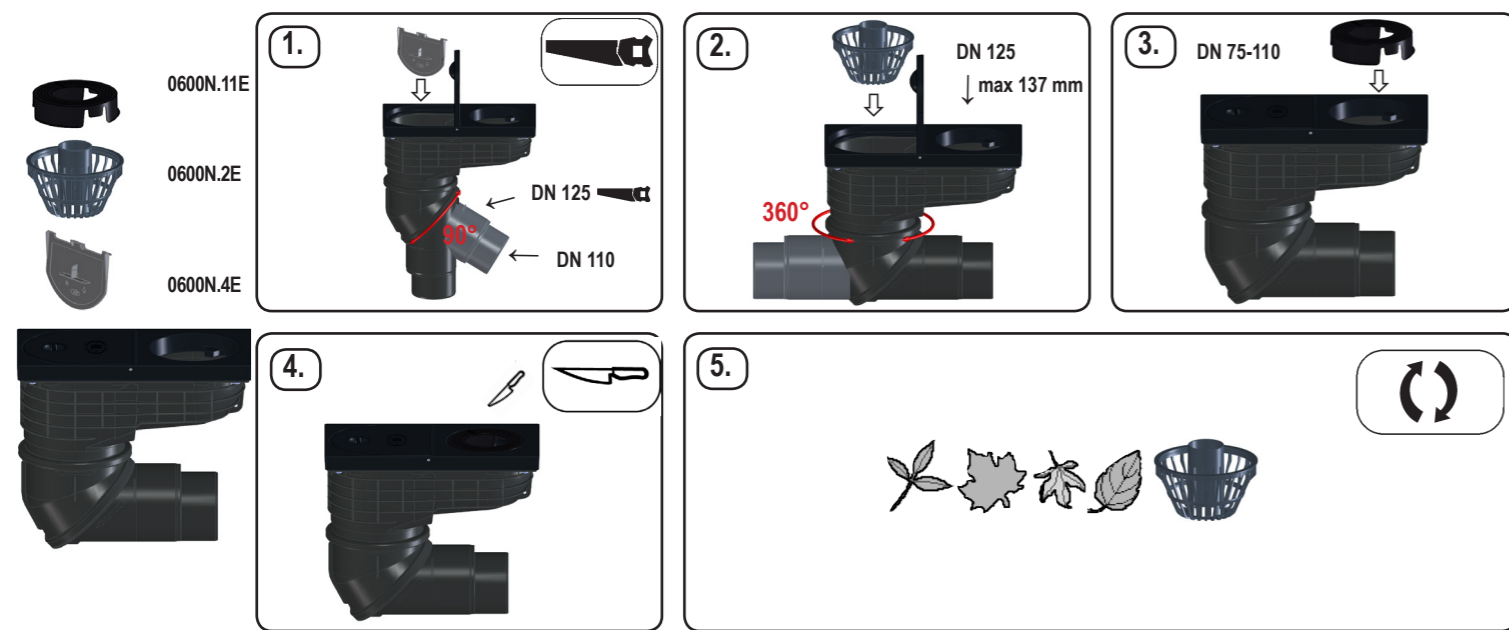

HL600NG

DN 110: 10 l/s
DN 125: 11 l/s

09.05.2017

D REGENSINKKASTEN CZ LAPAČ STŘEŠNÍCH SPALVENIN H ESŐVÍZ SÜLLYESZTŐSZEKRÉNY RO Casetă îngropată pentru ape pluviale
I SCARICO GRONDAIA SK LAPAČ STŘEŠNÝCH NAPALVENÍN PL ODPLYW RYNNOWY RU Ливнесток
GB RAIN GULLY TR Yağmur Suyu Kutusu SLO POŽIRALNIK ZA DEŽEVNICO BG ВОДОСТОЧНО КаНаЛНО КаЗаНЧe